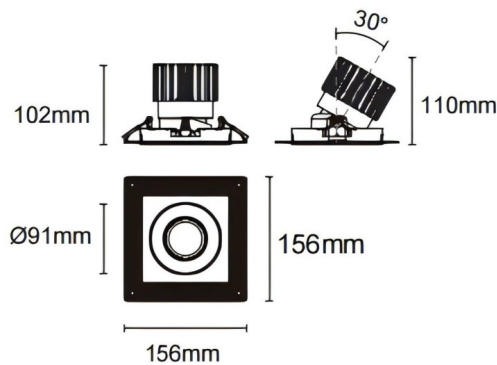

Cardan trimless

Downlight Lavov de la familia Cardan trimless con una potencia de 25W y un ángulo de apertura del haz de 40°. Acabado en color negro. Con un flujo luminoso total de 2394lm y una eficacia luminosa de 95.76lm/W. Fabricado en aluminio inyectado a presión y lentes de PC. Driver DALI Casamby ready. CCT 4000K.

Dimensions

Product dimensions (mm) **L156*W156*H110mm**

Esquema

 Cut out : 120X120mm (Trimless)

Código artículo	86.D093.2429.02
Tipo de producto	Indoor
Categoría	Downlights
Familia	Cardan
Subfamilia	Cardan trimless
Pictograms	

Producto	
Potencia real (W)	25
Flujo luminoso real (lm)	2394
Eficacia luminosa (lm/W)	95.76
Ángulo de apertura	40°
Tiempo de vida	50000hrs L80B10
IP	IP44
Color	negro
Driver incluido	si
Equipo	DALI Casamby ready
Flicker Free	si
Fuente de luz	LED
Tipo de LED	COB
Temperatura de color (K)	4000
Consistencia de color (SDCM)	SDCM3
CRI	90