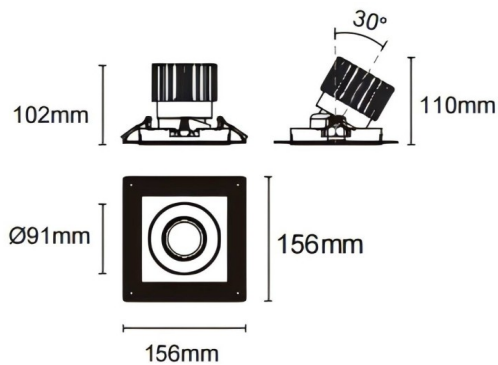

### Cardan trimless

Downlight Lavov de la familia Cardan trimless con una potencia de 25W y un ángulo de apertura del haz de 50°. Acabado en color blanco. Con un flujo luminoso total de 2394lm y una eficacia luminosa de 95.76lm/W. Fabricado en aluminio inyectado a presión y lentes de PC. Driver On-Off no dim . CCT 4000K.

#### Dimensions

Product dimensions (mm) **L156\*W156\*H110mm**

#### Esquema

 Cut out : 120X120mm (Trimless)

Código artículo	<b>86.D093.2431.01</b>
Tipo de producto	<b>Indoor</b>
Categoría	<b>Downlights</b>
Familia	<b>Cardan</b>
Subfamilia	<b>Cardan trimless</b>
Pictograms	

Producto	
Potencia real (W)	<b>25</b>
Flujo luminoso real (lm)	<b>2394</b>
Eficacia luminosa (lm/W)	<b>95.76</b>
Ángulo de apertura	<b>50°</b>
Life time (h)	<b>50000hrs L80B10</b>
IP	<b>IP44</b>
Color	<b>blanco</b>
Driver incluido	<b>si</b>
Equipo	<b>On-Off no dim</b>
Flicker Free	<b>si</b>
Light source	<b>led</b>
Type of LED	<b>COB</b>
Temperatura de color (K)	<b>4000</b>
Consistencia de color (SDCM)	<b>SDCM&lt;3</b>
CRI	<b>90</b>