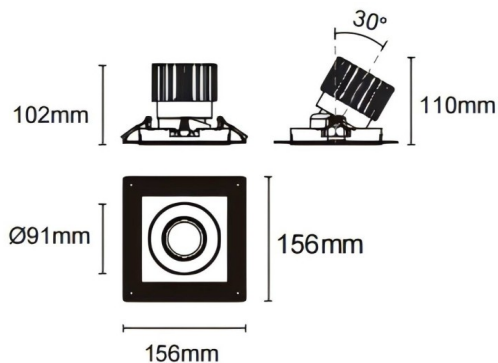

### Cardan trimless

Downlight Lavov de la familia Cardan trimless con una potencia de 25W y un ángulo de apertura del haz de 50°. Acabado en color blanco. Con un flujo luminoso total de 2394lm y una eficacia luminosa de 95.76lm/W. Fabricado en aluminio inyectado a presión y lentes de PC. Driver On-Off no dim . CCT 4000K.

#### Dimensions

Product dimensions (mm) **L156\*W156\*H110mm**

#### Esquema

Cut out : 120X120mm (Trimless)

<b>Código artículo</b>	<b>86.D093.2431.01</b>
<b>Tipo de producto</b>	<b>Indoor</b>
<b>Categoría</b>	<b>Downlights</b>
<b>Familia</b>	<b>Cardan</b>
<b>Subfamilia</b>	<b>Cardan trimless</b>
<b>Pictograms</b>	