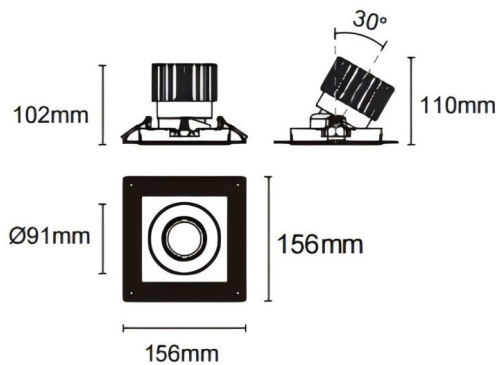

Cardan trimless

Downlight Lavov de la familia Cardan trimless con una potencia de 25W y un ángulo de apertura del haz de 50°. Acabado en color blanco. Con un flujo luminoso total de 2394lm y una eficacia luminosa de 95.76lm/W. Fabricado en aluminio inyectado a presión y lentes de PC. Driver DALI dimmable . CCT 4000K.

Dimensions

Product dimensions (mm) **L156*W156*H110mm**

Esquema

 Cut out : 120X120mm (Trimless)

Código artículo	86.D093.2433.01
Tipo de producto	Indoor
Categoría	Downlights
Familia	Cardan
Subfamilia	Cardan trimless
Pictograms	

Producto	
Potencia real (W)	25
Flujo luminoso real (lm)	2394
Eficacia luminosa (lm/W)	95.76
Ángulo de apertura	50°
Life time (h)	50000hrs L80B10
IP	IP44
Color	blanco
Driver incluido	si
Equipo	DALI dimmable
Flicker Free	si
Light source	led
Type of LED	COB
Temperatura de color (K)	4000
Consistencia de color (SDCM)	SDCM<3
CRI	90