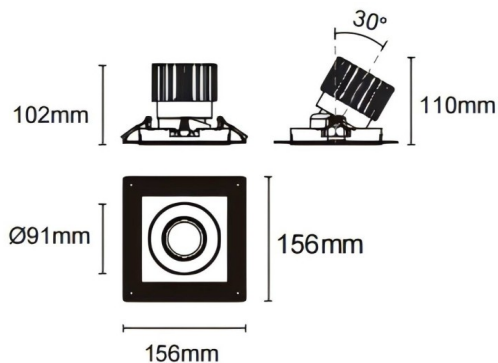

Cardan trimless

Downlight Lavov de la familia Cardan trimless con una potencia de 25W y un ángulo de apertura del haz de 50°. Acabado en color blanco. Con un flujo luminoso total de 2394lm y una eficacia luminosa de 95.76lm/W. Fabricado en aluminio inyectado a presión y lentes de PC. Driver DALI dimmable . CCT 4000K.

Dimensions

Product dimensions (mm) **L156*W156*H110mm**

Esquema

Cut out : 120X120mm (Trimless)

Código artículo	86.D093.2433.01
Tipo de producto	Indoor
Categoría	Downlights
Familia	Cardan
Subfamilia	Cardan trimless
Pictograms	

Producto	
Potencia real (W)	25
Flujo luminoso real (lm)	2394
Eficacia luminosa (lm/W)	95.76
Ángulo de apertura	50°
Life time (h)	50000hrs L80B10
IP	IP44
Color	blanco
Driver incluido	si
Equipo	DALI dimmable
Flicker Free	si
Light source	led
Type of LED	COB
Temperatura de color (K)	4000
Consistencia de color (SDCM)	SDCM<3
CRI	90