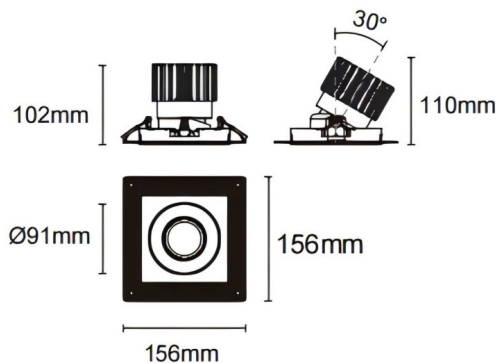

Cardan trimless

Downlight Lavov de la familia Cardan trimless con una potencia de 25W y un ángulo de apertura del haz de 55°. Acabado en color blanco. Con un flujo luminoso total de 2394lm y una eficacia luminosa de 95.76lm/W. Fabricado en aluminio inyectado a presión y lentes de PC. Driver On-Off no dim . CCT 4000K.

Dimensions

Product dimensions (mm) **L156*W156*H110mm**

Esquema

 Cut out : 120X120mm (Trimless)

Código artículo	86.D093.2441.01
Tipo de producto	Indoor
Categoría	Downlights
Familia	Cardan
Subfamilia	Cardan trimless
Pictograms	

Producto	
Potencia real (W)	25
Flujo luminoso real (lm)	2394
Eficacia luminosa (lm/W)	95.76
Ángulo de apertura	55°
Life time (h)	50000hrs L80B10
IP	IP44
Color	blanco
Driver incluido	si
Equipo	On-Off no dim
Flicker Free	si
Light source	led
Type of LED	COB
Temperatura de color (K)	4000
Consistencia de color (SDCM)	SDCM<3
CRI	90