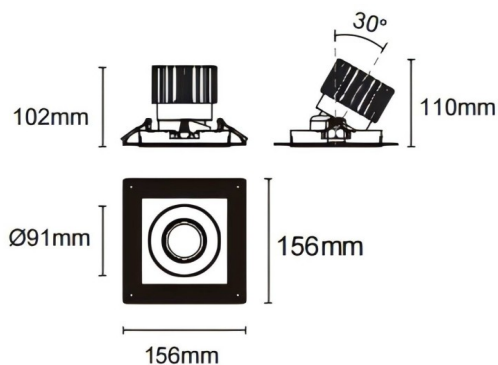

Cardan trimless

Downlight Lavov de la familia Cardan trimless con una potencia de 25W y un ángulo de apertura del haz de 55°. Acabado en color negro. Con un flujo luminoso total de 2394lm y una eficacia luminosa de 95.76lm/W. Fabricado en aluminio inyectado a presión y lentes de PC. Driver On-Off no dim . CCT 4000K.

Dimensions

Product dimensions (mm) **L156*W156*H110mm**

Esquema

Cut out : 120X120mm (Trimless)

Código artículo	86.D093.2441.02
Tipo de producto	Indoor
Categoría	Downlights
Familia	Cardan
Subfamilia	Cardan trimless
Pictograms	

Producto	
Potencia real (W)	25
Flujo luminoso real (lm)	2394
Eficacia luminosa (lm/W)	95.76
Ángulo de apertura	55°
Tiempo de vida	50000hrs L80B10
IP	IP44
Color	negro
Driver incluido	si
Equipo	On-Off no dim
Flicker Free	si
Fuente de luz	LED
Tipo de LED	COB
Temperatura de color (K)	4000
Consistencia de color (SDCM)	SDCM3
CRI	90