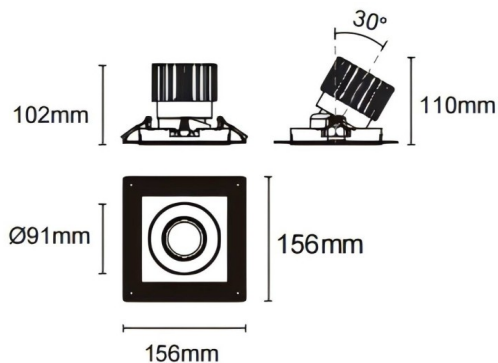

Cardan trimless

Downlight Lavov de la familia Cardan trimless con una potencia de 25W y un ángulo de apertura del haz de 55°. Acabado en color blanco. Con un flujo luminoso total de 2394lm y una eficacia luminosa de 95.76lm/W. Fabricado en aluminio inyectado a presión y lentes de PC. Driver DALI dimmable . CCT 4000K.

Dimensions

Product dimensions (mm) **L156*W156*H110mm**

Esquema

 Cut out : 120X120mm (Trimless)

Código artículo	86.D093.2443.01
Tipo de producto	Indoor
Categoría	Downlights
Familia	Cardan
Subfamilia	Cardan trimless
Pictograms	

Producto	
Potencia real (W)	25
Flujo luminoso real (lm)	2394
Eficacia luminosa (lm/W)	95.76
Ángulo de apertura	55°
Life time (h)	50000hrs L80B10
IP	IP44
Color	blanco
Driver incluido	si
Equipo	DALI dimmable
Flicker Free	si
Light source	led
Type of LED	COB
Temperatura de color (K)	4000
Consistencia de color (SDCM)	SDCM<3
CRI	90