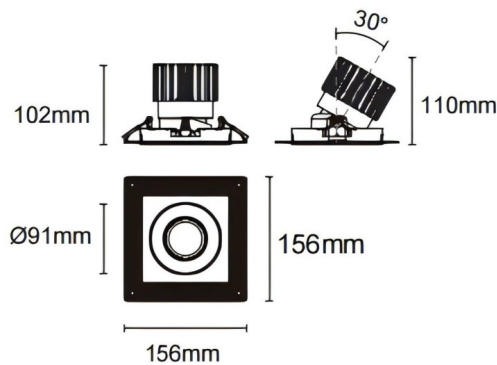

### Cardan trimless

Downlight Lavov de la familia Cardan trimless con una potencia de 25W y un ángulo de apertura del haz de 55°. Acabado en color blanco. Con un flujo luminoso total de 2394lm y una eficacia luminosa de 95.76lm/W. Fabricado en aluminio inyectado a presión y lentes de PC. Driver DALI dimmable . CCT 4000K.

#### Dimensions

Product dimensions (mm) **L156\*W156\*H110mm**

#### Esquema

Cut out : 120X120mm (Trimless)

Código artículo	86.D093.2443.01
Tipo de producto	Indoor
Categoría	Downlights
Familia	Cardan
Subfamilia	Cardan trimless
Pictograms	

Producto	
Potencia real (W)	25
Flujo luminoso real (lm)	2394
Eficacia luminosa (lm/W)	95.76
Ángulo de apertura	55°
Tiempo de vida	50000hrs L80B10
IP	IP44
Color	blanco
Driver incluido	si
Equipo	DALI dimmable
Flicker Free	si
Fuente de luz	LED
Tipo de LED	COB
Temperatura de color (K)	4000
Consistencia de color (SDCM)	SDCM3
CRI	90