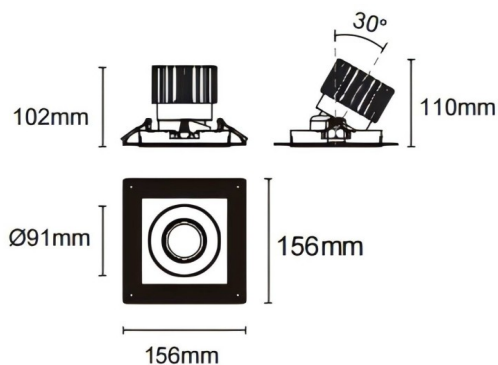

Cardan trimless

Downlight Lavov de la familia Cardan trimless con una potencia de 25W y un ángulo de apertura del haz de 55°. Acabado en color negro. Con un flujo luminoso total de 2394lm y una eficacia luminosa de 95.76lm/W. Fabricado en aluminio inyectado a presión y lentes de PC. Driver DALI dimmable . CCT 4000K.

Dimensions

Product dimensions (mm) **L156*W156*H110mm**

Esquema

 Cut out : 120X120mm (Trimless)

Código artículo	86.D093.2443.02
Tipo de producto	Indoor
Categoría	Downlights
Familia	Cardan
Subfamilia	Cardan trimless
Pictograms	

Producto	
Potencia real (W)	25
Flujo luminoso real (lm)	2394
Eficacia luminosa (lm/W)	95.76
Ángulo de apertura	55°
Tiempo de vida	50000hrs L80B10
IP	IP44
Color	negro
Driver incluido	si
Equipo	DALI dimmable
Flicker Free	si
Fuente de luz	LED
Tipo de LED	COB
Temperatura de color (K)	4000
Consistencia de color (SDCM)	SDCM3
CRI	90