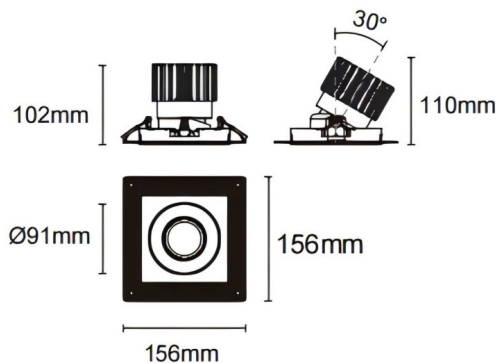

Cardan trimless

Downlight Lavov de la familia Cardan trimless con una potencia de 25W y un ángulo de apertura del haz de 55°. Acabado en color negro. Con un flujo luminoso total de 2394lm y una eficacia luminosa de 95.76lm/W. Fabricado en aluminio inyectado a presión y lentes de PC. Driver DALI Casamby ready. CCT 4000K.

Dimensions

Product dimensions (mm) **L156*W156*H110mm**

Esquema

Cut out : 120X120mm (Trimless)

Código artículo	86.D093.2449.02
Tipo de producto	Indoor
Categoría	Downlights
Familia	Cardan
Subfamilia	Cardan trimless
Pictograms	

Producto	
Potencia real (W)	25
Flujo luminoso real (lm)	2394
Eficacia luminosa (lm/W)	95.76
Ángulo de apertura	55°
Tiempo de vida	50000hrs L80B10
IP	IP44
Color	negro
Driver incluido	si
Equipo	DALI Casamby ready
Flicker Free	si
Fuente de luz	LED
Tipo de LED	COB
Temperatura de color (K)	4000
Consistencia de color (SDCM)	SDCM3
CRI	90