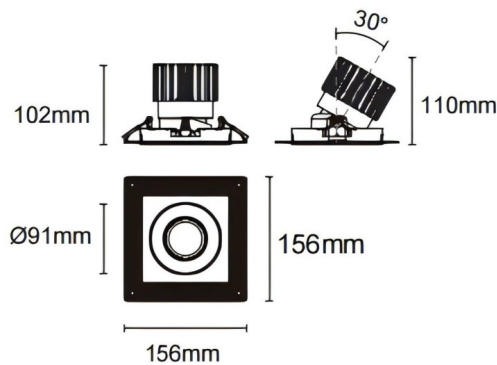

Cardan trimless

Downlight Lavov de la familia Cardan trimless con una potencia de 25W y un ángulo de apertura del haz de 55°. Acabado en color negro. Con un flujo luminoso total de 2394lm y una eficacia luminosa de 95.76lm/W. Fabricado en aluminio inyectado a presión y lentes de PC. Driver DALI Casamby ready. CCT 4000K.

Dimensions

Product dimensions (mm) **L156*W156*H110mm**

Esquema

Cut out : 120X120mm (Trimless)

| | |
|------------------|-----------------|
| Código artículo | 86.D093.2449.02 |
| Tipo de producto | Indoor |
| Categoría | Downlights |
| Familia | Cardan |
| Subfamilia | Cardan trimless |
| Pictograms | |

| | |
|------------------------------|--------------------|
| Producto | |
| Potencia real (W) | 25 |
| Flujo luminoso real (lm) | 2394 |
| Eficacia luminosa (lm/W) | 95.76 |
| Ángulo de apertura | 55° |
| Life time (h) | 50000hrs L80B10 |
| IP | IP44 |
| Color | negro |
| Driver incluido | si |
| Equipo | DALI Casamby ready |
| Flicker Free | si |
| Light source | led |
| Type of LED | COB |
| Temperatura de color (K) | 4000 |
| Consistencia de color (SDCM) | SDCM<3 |
| CRI | 90 |