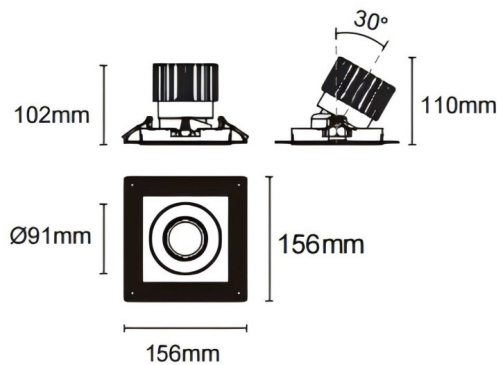

### Cardan trimless

Downlight Lavov de la familia Cardan trimless con una potencia de 25W y un ángulo de apertura del haz de 55°. Acabado en color negro. Con un flujo luminoso total de 2394lm y una eficacia luminosa de 95.76lm/W. Fabricado en aluminio inyectado a presión y lentes de PC. Driver DALI Casamby ready. CCT 4000K.

#### Dimensions

Product dimensions (mm) **L156\*W156\*H110mm**

#### Esquema

 Cut out : 120X120mm (Trimless)

Código artículo	<b>86.D093.2449.02</b>
Tipo de producto	<b>Indoor</b>
Categoría	<b>Downlights</b>
Familia	<b>Cardan</b>
Subfamilia	<b>Cardan trimless</b>
Pictograms	

Producto	
Potencia real (W)	<b>25</b>
Flujo luminoso real (lm)	<b>2394</b>
Eficacia luminosa (lm/W)	<b>95.76</b>
Ángulo de apertura	<b>55°</b>
Life time (h)	<b>50000hrs L80B10</b>
IP	<b>IP44</b>
Color	<b>negro</b>
Driver incluido	<b>si</b>
Equipo	<b>DALI Casamby ready</b>
Flicker Free	<b>si</b>
Light source	<b>led</b>
Type of LED	<b>COB</b>
Temperatura de color (K)	<b>4000</b>
Consistencia de color (SDCM)	<b>SDCM&lt;3</b>
CRI	<b>90</b>