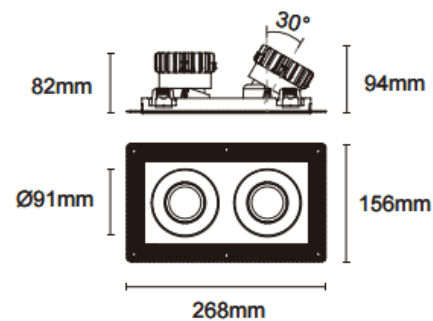

Cardan Trimless 2

Downlight Lavov de la familia Cardan Trimless 2 con una potencia de 2x17W y un ángulo de apertura del haz de 20°. Acabado en color blanco. Con un flujo luminoso total de 2x1580lm y una eficacia luminosa de 93lm/W. Fabricado en aluminio inyectado a presión y lentes de PC. Driver On-Off no dim . CCT 3000K.

Dimensions	
Product dimensions (mm)	L268*W156*H94mm

Esquema

⚠ Cut out : 120X232mm

Código artículo	86.D094.1311.01
Tipo de producto	Indoor
Categoría	Downlights
Familia	Cardan
Subfamilia	Cardan Trimless 2
Pictograms	

Producto	
Potencia real (W)	2x17
Flujo luminoso real (lm)	2x1580
Eficacia luminosa (lm/W)	93
Ángulo de apertura	20°
Life time (h)	50000hrs L80B10
IP	IP44
Color	blanco
Driver incluido	si
Equipo	On-Off no dim
Flicker Free	si
Light source	led
Type of LED	COB
Temperatura de color (K)	3000
Consistencia de color (SDCM)	SDCM<3
CRI	90