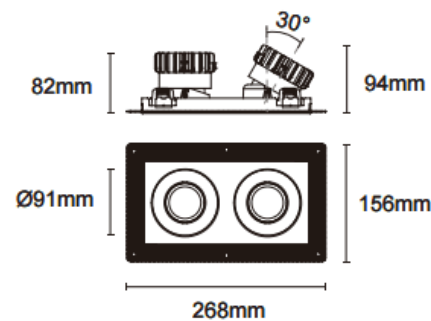

Cardan Trimless 2

Downlight Lavov de la familia Cardan Trimless 2 con una potencia de 2x17W y un ángulo de apertura del haz de 20°. Acabado en color blanco. Con un flujo luminoso total de 2x1580lm y una eficacia luminosa de 93lm/W. Fabricado en aluminio inyectado a presión y lentes de PC. Driver On-Off no dim . CCT 3000K.

Dimensions

Product dimensions (mm) L268*W156*H94mm

Esquema

⚠ Cut out : 120X232mm

Código artículo	86.D094.1311.01
Tipo de producto	Indoor
Categoría	Downlights
Familia	Cardan
Subfamilia	Cardan Trimless 2
Pictograms	

Producto	
Potencia real (W)	2x17
Flujo luminoso real (lm)	2x1580
Eficacia luminosa (lm/W)	93
Ángulo de apertura	20°
Life time (h)	50000hrs L80B10
IP	IP44
Color	blanco
Driver incluido	si
Equipo	On-Off no dim
Flicker Free	si
Light source	led
Type of LED	COB
Temperatura de color (K)	3000
Consistencia de color (SDCM)	SDCM<3
CRI	90