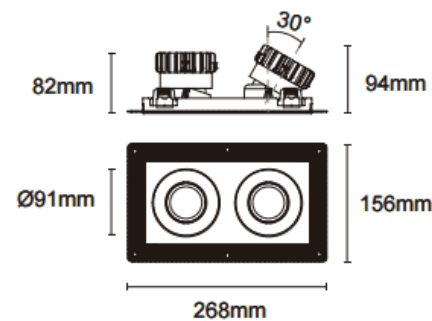

Cardan Trimless 2

Downlight Lavov de la familia Cardan Trimless 2 con una potencia de 2x17W y un ángulo de apertura del haz de 20°. Acabado en color negro. Con un flujo luminoso total de 2x1580lm y una eficacia luminosa de 93lm/W. Fabricado en aluminio inyectado a presión y lentes de PC. Driver On-Off no dim . CCT 3000K.

Dimensions	
Product dimensions (mm)	L268*W156*H94mm

Esquema

⚠ Cut out : 120X232mm

Código artículo	86.D094.1311.02
Tipo de producto	Indoor
Categoría	Downlights
Familia	Cardan
Subfamilia	Cardan Trimless 2
Pictograms	

Producto	
Potencia real (W)	2x17
Flujo luminoso real (lm)	2x1580
Eficacia luminosa (lm/W)	93
Ángulo de apertura	20°
Life time (h)	50000hrs L80B10
IP	IP44
Color	negro
Driver incluido	si
Equipo	On-Off no dim
Flicker Free	si
Light source	led
Type of LED	COB
Temperatura de color (K)	3000
Consistencia de color (SDCM)	SDCM<3
CRI	90