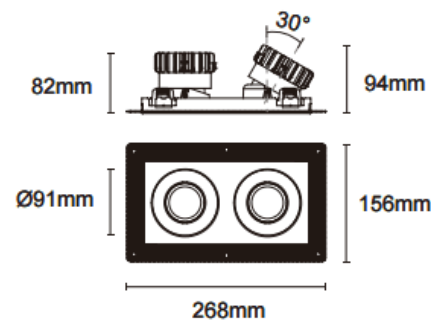

Cardan Trimless 2

Downlight Lavov de la familia Cardan Trimless 2 con una potencia de 2x17W y un ángulo de apertura del haz de 20°. Acabado en color negro. Con un flujo luminoso total de 2x1580lm y una eficacia luminosa de 93lm/W. Fabricado en aluminio inyectado a presión y lentes de PC. Driver On-Off no dim . CCT 3000K.

Dimensions

Product dimensions (mm) L268*W156*H94mm

Esquema

⚠ Cut out : 120X232mm

Código artículo	86.D094.1311.02
Tipo de producto	Indoor
Categoría	Downlights
Familia	Cardan
Subfamilia	Cardan Trimless 2
Pictograms	

Producto	
Potencia real (W)	2x17
Flujo luminoso real (lm)	2x1580
Eficacia luminosa (lm/W)	93
Ángulo de apertura	20°
Tiempo de vida	50000hrs L80B10
IP	IP44
Color	negro
Driver incluido	si
Equipo	On-Off no dim
Flicker Free	si
Fuente de luz	LED
Tipo de LED	COB
Temperatura de color (K)	3000
Consistencia de color (SDCM)	SDCM3
CRI	90