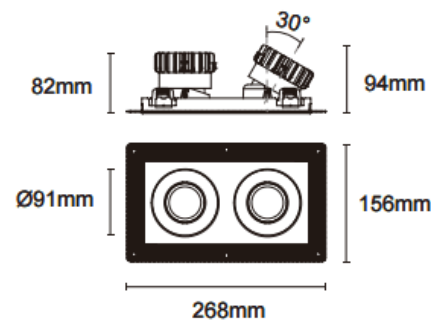

Cardan Trimless 2

Downlight Lavov de la familia Cardan Trimless 2 con una potencia de 2x17W y un ángulo de apertura del haz de 20°. Acabado en color blanco. Con un flujo luminoso total de 2x1580lm y una eficacia luminosa de 93lm/W. Fabricado en aluminio inyectado a presión y lentes de PC. Driver DALI dimmable . CCT 3000K.

Dimensions	
Product dimensions (mm)	L268*W156*H94mm

Esquema

⚠ Cut out : 120X232mm

Código artículo	86.D094.1313.01
Tipo de producto	Indoor
Categoría	Downlights
Familia	Cardan
Subfamilia	Cardan Trimless 2
Pictograms	

Producto	
Potencia real (W)	2x17
Flujo luminoso real (lm)	2x1580
Eficacia luminosa (lm/W)	93
Ángulo de apertura	20°
Life time (h)	50000hrs L80B10
IP	IP44
Color	blanco
Driver incluido	si
Equipo	DALI dimmable
Flicker Free	si
Light source	led
Type of LED	COB
Temperatura de color (K)	3000
Consistencia de color (SDCM)	SDCM<3
CRI	90