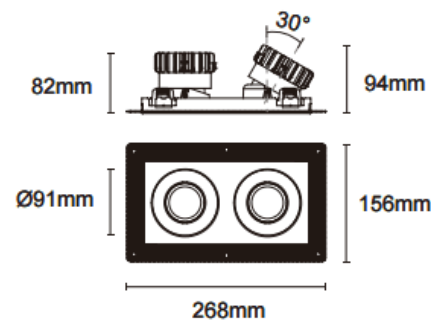

Cardan Trimless 2

Downlight Lavov de la familia Cardan Trimless 2 con una potencia de 2x17W y un ángulo de apertura del haz de 20°. Acabado en color blanco. Con un flujo luminoso total de 2x1580lm y una eficacia luminosa de 93lm/W. Fabricado en aluminio inyectado a presión y lentes de PC. Driver DALI Casamby ready. CCT 3000K.

Dimensions

Product dimensions (mm) L268*W156*H94mm

Esquema

⚠ Cut out : 120X232mm

Código artículo **86.D094.1319.01**

Tipo de producto **Indoor**

Categoría **Downlights**

Familia **Cardan**

Subfamilia **Cardan Trimless 2**

Pictograms

Producto

Potencia real (W) **2x17**

Flujo luminoso real (lm) **2x1580**

Eficacia luminosa (lm/W) **93**

Ángulo de apertura **20°**

Life time (h) **50000hrs L80B10**