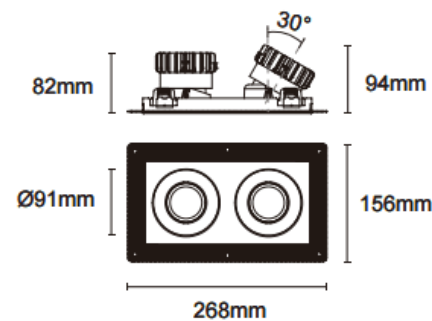

Cardan Trimless 2

Downlight Lavov de la familia Cardan Trimless 2 con una potencia de 2x17W y un ángulo de apertura del haz de 30°. Acabado en color blanco. Con un flujo luminoso total de 2x1580lm y una eficacia luminosa de 93lm/W. Fabricado en aluminio inyectado a presión y lentes de PC. Driver On-Off no dim . CCT 3000K.

Dimensions

Product dimensions (mm) L268*W156*H94mm

Esquema

⚠ Cut out : 120X232mm

Código artículo	86.D094.1321.01
Tipo de producto	Indoor
Categoría	Downlights
Familia	Cardan
Subfamilia	Cardan Trimless 2
Pictograms	
Producto	
Potencia real (W)	2x17
Flujo luminoso real (lm)	2x1580
Eficacia luminosa (lm/W)	93
Ángulo de apertura	30°
Tiempo de vida	50000hrs L80B10
IP	IP44
Color	blanco
Driver incluido	si
Equipo	On-Off no dim
Flicker Free	si
Fuente de luz	LED
Tipo de LED	COB
Temperatura de color (K)	3000
Consistencia de color (SDCM)	SDCM3
CRI	90