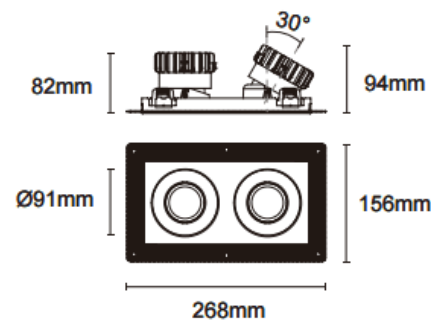

Cardan Trimless 2

Downlight Lavov de la familia Cardan Trimless 2 con una potencia de 2x17W y un ángulo de apertura del haz de 30°. Acabado en color negro. Con un flujo luminoso total de 2x1580lm y una eficacia luminosa de 93lm/W. Fabricado en aluminio inyectado a presión y lentes de PC. Driver On-Off no dim . CCT 3000K.

Dimensions

Product dimensions (mm) L268*W156*H94mm

Esquema

⚠ Cut out : 120X232mm

Código artículo	86.D094.1321.02
Tipo de producto	Indoor
Categoría	Downlights
Familia	Cardan
Subfamilia	Cardan Trimless 2
Pictograms	
Producto	
Potencia real (W)	2x17
Flujo luminoso real (lm)	2x1580
Eficacia luminosa (lm/W)	93
Ángulo de apertura	30°
Tiempo de vida	50000hrs L80B10
IP	IP44
Color	negro
Driver incluido	si
Equipo	On-Off no dim
Flicker Free	si
Fuente de luz	LED
Tipo de LED	COB
Temperatura de color (K)	3000
Consistencia de color (SDCM)	SDCM3
CRI	90