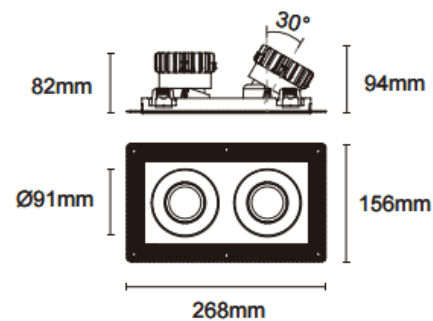

### Cardan Trimless 2

Downlight Lavov de la familia Cardan Trimless 2 con una potencia de 2x17W y un ángulo de apertura del haz de 30°. Acabado en color blanco. Con un flujo luminoso total de 2x1580lm y una eficacia luminosa de 93lm/W. Fabricado en aluminio inyectado a presión y lentes de PC. Driver DALI dimmable . CCT 3000K.

Dimensions	
Product dimensions (mm)	L268*W156*H94mm

### Esquema

 Cut out : 120X232mm

Código artículo	86.D094.1323.01
Tipo de producto	Indoor
Categoría	Downlights
Familia	Cardan
Subfamilia	Cardan Trimless 2
Pictograms	

Producto	
Potencia real (W)	2x17
Flujo luminoso real (lm)	2x1580
Eficacia luminosa (lm/W)	93
Ángulo de apertura	30°
Tiempo de vida	50000hrs L80B10
IP	IP44
Color	blanco
Driver incluido	si
Equipo	DALI dimmable
Flicker Free	si
Fuente de luz	LED
Tipo de LED	COB
Temperatura de color (K)	3000
Consistencia de color (SDCM)	SDCM3
CRI	90