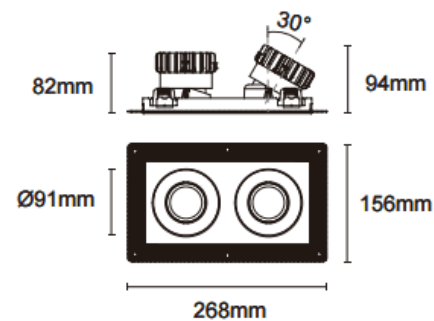

Cardan Trimless 2

Downlight Lavov de la familia Cardan Trimless 2 con una potencia de 2x17W y un ángulo de apertura del haz de 30°. Acabado en color negro. Con un flujo luminoso total de 2x1580lm y una eficacia luminosa de 93lm/W. Fabricado en aluminio inyectado a presión y lentes de PC. Driver DALI dimmable . CCT 3000K.

Dimensions	
Product dimensions (mm)	L268*W156*H94mm

Esquema

⚠ Cut out : 120X232mm

Código artículo	86.D094.1323.02
Tipo de producto	Indoor
Categoría	Downlights
Familia	Cardan
Subfamilia	Cardan Trimless 2
Pictograms	

Producto	
Potencia real (W)	2x17
Flujo luminoso real (lm)	2x1580
Eficacia luminosa (lm/W)	93
Ángulo de apertura	30°
Life time (h)	50000hrs L80B10
IP	IP44
Color	negro
Driver incluido	si
Equipo	DALI dimmable
Flicker Free	si
Light source	led
Type of LED	COB
Temperatura de color (K)	3000
Consistencia de color (SDCM)	SDCM<3
CRI	90