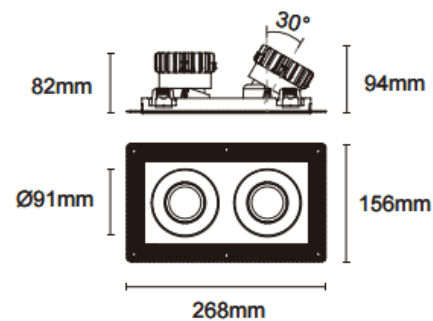

Cardan Trimless 2

Downlight Lavov de la familia Cardan Trimless 2 con una potencia de 2x17W y un ángulo de apertura del haz de 30°. Acabado en color negro. Con un flujo luminoso total de 2x1580lm y una eficacia luminosa de 93lm/W. Fabricado en aluminio inyectado a presión y lentes de PC. Driver DALI dimmable . CCT 3000K.

Dimensions	
Product dimensions (mm)	L268*W156*H94mm

Esquema

⚠ Cut out : 120X232mm

Código artículo	86.D094.1323.02
Tipo de producto	Indoor
Categoría	Downlights
Familia	Cardan
Subfamilia	Cardan Trimless 2
Pictograms	

Producto	
Potencia real (W)	2x17
Flujo luminoso real (lm)	2x1580
Eficacia luminosa (lm/W)	93
Ángulo de apertura	30°
Tiempo de vida	50000hrs L80B10
IP	IP44
Color	negro
Driver incluido	si
Equipo	DALI dimmable
Flicker Free	si
Fuente de luz	LED
Tipo de LED	COB
Temperatura de color (K)	3000
Consistencia de color (SDCM)	SDCM3
CRI	90