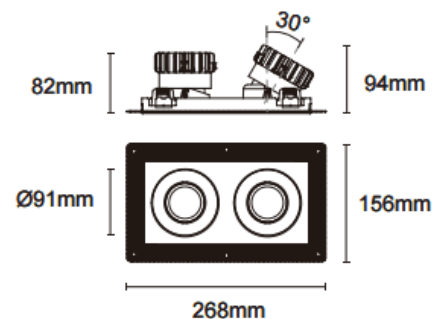

Cardan Trimless 2

Downlight Lavov de la familia Cardan Trimless 2 con una potencia de 2x17W y un ángulo de apertura del haz de 30°. Acabado en color negro. Con un flujo luminoso total de 2x1580lm y una eficacia luminosa de 93lm/W. Fabricado en aluminio inyectado a presión y lentes de PC. Driver DALI Casamby ready. CCT 3000K.

Dimensions	
Product dimensions (mm)	L268*W156*H94mm

Esquema

⚠ Cut out : 120X232mm

Código artículo	86.D094.1329.02
Tipo de producto	Indoor
Categoría	Downlights
Familia	Cardan
Subfamilia	Cardan Trimless 2
Pictograms	

Producto	
Potencia real (W)	2x17
Flujo luminoso real (lm)	2x1580
Eficacia luminosa (lm/W)	93
Ángulo de apertura	30°
Life time (h)	50000hrs L80B10
IP	IP44
Color	negro
Driver incluido	si
Equipo	DALI Casamby ready
Flicker Free	si
Light source	led
Type of LED	COB
Temperatura de color (K)	3000
Consistencia de color (SDCM)	SDCM<3
CRI	90