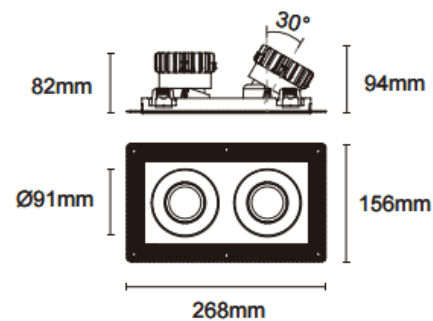

Cardan Trimless 2

Downlight Lavov de la familia Cardan Trimless 2 con una potencia de 2x17W y un ángulo de apertura del haz de 45°. Acabado en color blanco. Con un flujo luminoso total de 2x1580lm y una eficacia luminosa de 93lm/W. Fabricado en aluminio inyectado a presión y lentes de PC. Driver DALI dimmable . CCT 3000K.

Dimensions	
Product dimensions (mm)	L268*W156*H94mm

Esquema

 Cut out : 120X232mm

Código artículo	86.D094.1333.01
Tipo de producto	Indoor
Categoría	Downlights
Familia	Cardan
Subfamilia	Cardan Trimless 2
Pictograms	

Producto	
Potencia real (W)	2x17
Flujo luminoso real (lm)	2x1580
Eficacia luminosa (lm/W)	93
Ángulo de apertura	45°
Tiempo de vida	50000hrs L80B10
IP	IP44
Color	blanco
Driver incluido	si
Equipo	DALI dimmable
Flicker Free	si
Fuente de luz	LED
Tipo de LED	COB
Temperatura de color (K)	3000
Consistencia de color (SDCM)	SDCM3
CRI	90