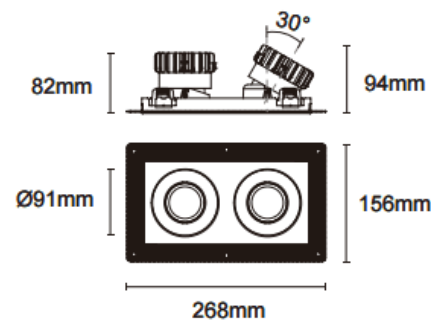

Cardan Trimless 2

Downlight Lavov de la familia Cardan Trimless 2 con una potencia de 2x17W y un ángulo de apertura del haz de 45°. Acabado en color negro. Con un flujo luminoso total de 2x1580lm y una eficacia luminosa de 93lm/W. Fabricado en aluminio inyectado a presión y lentes de PC. Driver DALI dimmable . CCT 3000K.

Dimensions

Product dimensions (mm) L268*W156*H94mm

Esquema

⚠ Cut out : 120X232mm

Código artículo	86.D094.1333.02
Tipo de producto	Indoor
Categoría	Downlights
Familia	Cardan
Subfamilia	Cardan Trimless 2
Pictograms	

Producto	
Potencia real (W)	2x17
Flujo luminoso real (lm)	2x1580
Eficacia luminosa (lm/W)	93
Ángulo de apertura	45°
Tiempo de vida	50000hrs L80B10
IP	IP44
Color	negro
Driver incluido	si
Equipo	DALI dimmable
Flicker Free	si
Fuente de luz	LED
Tipo de LED	COB
Temperatura de color (K)	3000
Consistencia de color (SDCM)	SDCM3
CRI	90