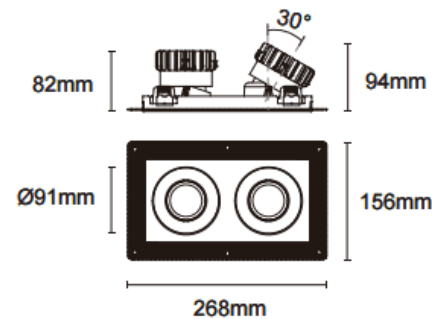

Cardan Trimless 2

Downlight Lavov de la familia Cardan Trimless 2 con una potencia de 2x17W y un ángulo de apertura del haz de 45°. Acabado en color negro. Con un flujo luminoso total de 2x1580lm y una eficacia luminosa de 93lm/W. Fabricado en aluminio inyectado a presión y lentes de PC. Driver DALI dimmable . CCT 3000K.

Dimensions

Product dimensions (mm) L268*W156*H94mm

Esquema

⚠ Cut out : 120X232mm

Código artículo 86.D094.1333.02

Tipo de producto Indoor

Categoría Downlights

Familia Cardan

Subfamilia Cardan Trimless 2

Pictograms

Producto

Potencia real (W) 2x17

Flujo luminoso real (lm) 2x1580

Eficacia luminosa (lm/W) 93

Ángulo de apertura 45°

Life time (h) 50000hrs L80B10