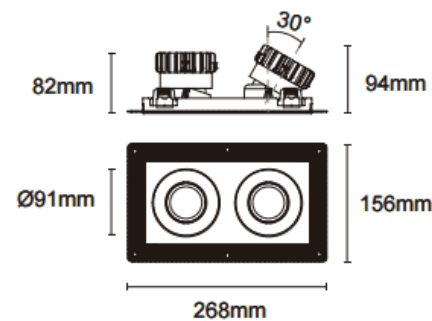

Cardan Trimless 2

Downlight Lavov de la familia Cardan Trimless 2 con una potencia de 2x17W y un ángulo de apertura del haz de 45°. Acabado en color blanco. Con un flujo luminoso total de 2x1580lm y una eficacia luminosa de 93lm/W. Fabricado en aluminio inyectado a presión y lentes de PC. Driver DALI Casamby ready. CCT 3000K.

Dimensions	
Product dimensions (mm)	L268*W156*H94mm

Esquema

 Cut out : 120X232mm

Código artículo	86.D094.1339.01
Tipo de producto	Indoor
Categoría	Downlights
Familia	Cardan
Subfamilia	Cardan Trimless 2
Pictograms	

Producto	
Potencia real (W)	2x17
Flujo luminoso real (lm)	2x1580
Eficacia luminosa (lm/W)	93
Ángulo de apertura	45°
Tiempo de vida	50000hrs L80B10
IP	IP44
Color	blanco
Driver incluido	si
Equipo	DALI Casamby ready
Flicker Free	si
Fuente de luz	LED
Tipo de LED	COB
Temperatura de color (K)	3000
Consistencia de color (SDCM)	SDCM3
CRI	90