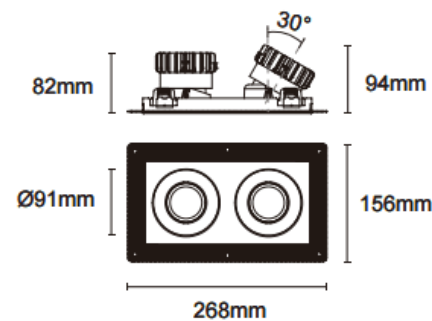

Cardan Trimless 2

Downlight Lavov de la familia Cardan Trimless 2 con una potencia de 2x17W y un ángulo de apertura del haz de 45°. Acabado en color blanco. Con un flujo luminoso total de 2x1580lm y una eficacia luminosa de 93lm/W. Fabricado en aluminio inyectado a presión y lentes de PC. Driver DALI Casamby ready. CCT 3000K.

Dimensions

Product dimensions (mm) L268*W156*H94mm

Esquema

⚠ Cut out : 120X232mm

Código artículo	86.D094.1339.01
Tipo de producto	Indoor
Categoría	Downlights
Familia	Cardan
Subfamilia	Cardan Trimless 2
Pictograms	

Producto	
Potencia real (W)	2x17
Flujo luminoso real (lm)	2x1580
Eficacia luminosa (lm/W)	93
Ángulo de apertura	45°
Life time (h)	50000hrs L80B10
IP	IP44
Color	blanco
Driver incluido	si
Equipo	DALI Casamby ready
Flicker Free	si
Light source	led
Type of LED	COB
Temperatura de color (K)	3000
Consistencia de color (SDCM)	SDCM<3
CRI	90