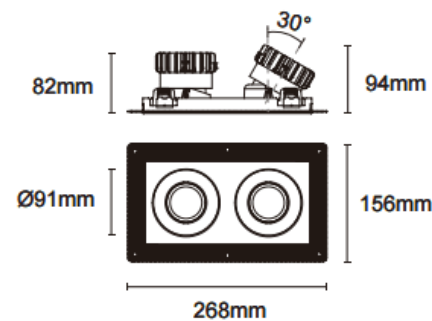

Cardan Trimless 2

Downlight Lavov de la familia Cardan Trimless 2 con una potencia de 2x17W y un ángulo de apertura del haz de 45°. Acabado en color negro. Con un flujo luminoso total de 2x1580lm y una eficacia luminosa de 93lm/W. Fabricado en aluminio inyectado a presión y lentes de PC. Driver DALI Casamby ready. CCT 3000K.

Dimensions

Product dimensions (mm) L268*W156*H94mm

Esquema

⚠ Cut out : 120X232mm

Código artículo	86.D094.1339.02
Tipo de producto	Indoor
Categoría	Downlights
Familia	Cardan
Subfamilia	Cardan Trimless 2
Pictograms	

Producto	
Potencia real (W)	2x17
Flujo luminoso real (lm)	2x1580
Eficacia luminosa (lm/W)	93
Ángulo de apertura	45°
Life time (h)	50000hrs L80B10
IP	IP44
Color	negro
Driver incluido	si
Equipo	DALI Casamby ready
Flicker Free	si
Light source	led
Type of LED	COB
Temperatura de color (K)	3000
Consistencia de color (SDCM)	SDCM<3
CRI	90