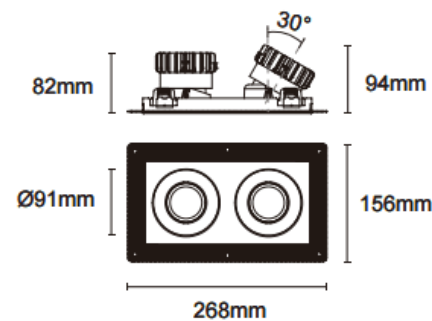

Cardan Trimless 2

Downlight Lavov de la familia Cardan Trimless 2 con una potencia de 2x17W y un ángulo de apertura del haz de 55°. Acabado en color blanco. Con un flujo luminoso total de 2x1580lm y una eficacia luminosa de 93lm/W. Fabricado en aluminio inyectado a presión y lentes de PC. Driver On-Off no dim . CCT 3000K.

Dimensions

Product dimensions (mm) L268*W156*H94mm

Esquema

⚠ Cut out : 120X232mm

Código artículo	86.D094.1341.01
Tipo de producto	Indoor
Categoría	Downlights
Familia	Cardan
Subfamilia	Cardan Trimless 2
Pictograms	
Producto	
Potencia real (W)	2x17
Flujo luminoso real (lm)	2x1580
Eficacia luminosa (lm/W)	93
Ángulo de apertura	55°
Life time (h)	50000hrs L80B10
IP	IP44
Color	blanco
Driver incluido	si
Equipo	On-Off no dim
Flicker Free	si
Light source	led
Type of LED	COB
Temperatura de color (K)	3000
Consistencia de color (SDCM)	SDCM<3
CRI	90