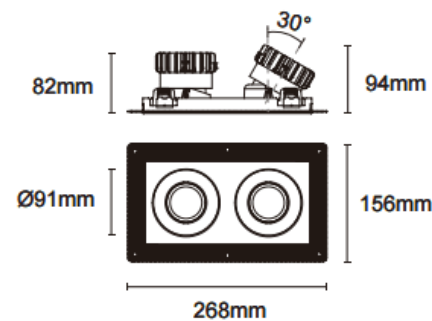

### Cardan Trimless 2

Downlight Lavov de la familia Cardan Trimless 2 con una potencia de 2x17W y un ángulo de apertura del haz de 55°. Acabado en color negro. Con un flujo luminoso total de 2x1580lm y una eficacia luminosa de 93lm/W. Fabricado en aluminio inyectado a presión y lentes de PC. Driver On-Off no dim . CCT 3000K.

#### Dimensions

Product dimensions (mm) L268\*W156\*H94mm

#### Esquema

⚠ Cut out : 120X232mm

Código artículo 86.D094.1341.02

Tipo de producto Indoor

Categoría Downlights

Familia Cardan

Subfamilia Cardan Trimless 2

Pictograms

#### Producto

Potencia real (W) 2x17

Flujo luminoso real (lm) 2x1580

Eficacia luminosa (lm/W) 93

Ángulo de apertura 55°

Life time (h) 50000hrs L80B10

IP IP44

Color negro