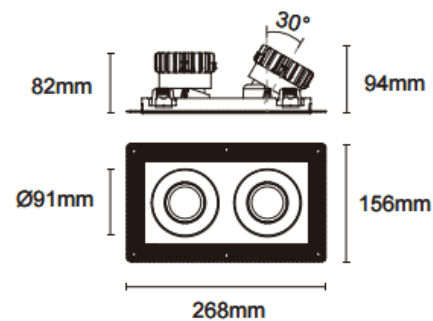

### Cardan Trimless 2

Downlight Lavov de la familia Cardan Trimless 2 con una potencia de 2x17W y un ángulo de apertura del haz de 55°. Acabado en color blanco. Con un flujo luminoso total de 2x1580lm y una eficacia luminosa de 93lm/W. Fabricado en aluminio inyectado a presión y lentes de PC. Driver DALI dimmable . CCT 3000K.

Dimensions	
Product dimensions (mm)	L268*W156*H94mm

### Esquema

⚠ Cut out : 120X232mm

Código artículo	86.D094.1343.01
Tipo de producto	Indoor
Categoría	Downlights
Familia	Cardan
Subfamilia	Cardan Trimless 2
Pictograms	

Producto	
Potencia real (W)	2x17
Flujo luminoso real (lm)	2x1580
Eficacia luminosa (lm/W)	93
Ángulo de apertura	55°
Life time (h)	50000hrs L80B10
IP	IP44
Color	blanco
Driver incluido	si
Equipo	DALI dimmable
Flicker Free	si
Light source	led
Type of LED	COB
Temperatura de color (K)	3000
Consistencia de color (SDCM)	SDCM<3
CRI	90