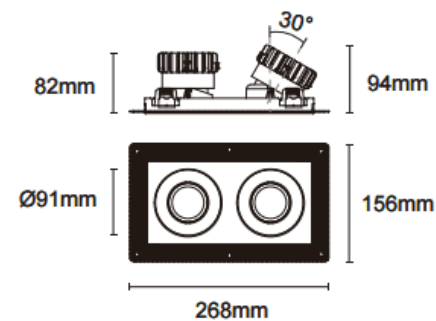

Cardan Trimless 2

Downlight Lavov de la familia Cardan Trimless 2 con una potencia de 2x17W y un ángulo de apertura del haz de 55°. Acabado en color blanco. Con un flujo luminoso total de 2x1580lm y una eficacia luminosa de 93lm/W. Fabricado en aluminio inyectado a presión y lentes de PC. Driver DALI dimmable . CCT 3000K.

Código artículo	86.D094.1343.01
Tipo de producto	Indoor
Categoría	Downlights
Familia	Cardan
Subfamilia	Cardan Trimless 2
Pictograms	

Dimensions

Product dimensions (mm) **L268*W156*H94mm**

Esquema

Cut out : 120X232mm

Producto

Potencia real (W)	2x17
Flujo luminoso real (lm)	2x1580
Eficacia luminosa (lm/W)	93
Ángulo de apertura	55º
Life time (h)	50000hrs L80B10
IP	IP44
Color	blanco
Driver incluido	si
Equipo	DALI dimmable
Flicker Free	si
Light source	led
Type of LED	COB
Temperatura de color (K)	3000
Consistencia de color (SDCM)	SDCM<3
CRI	90