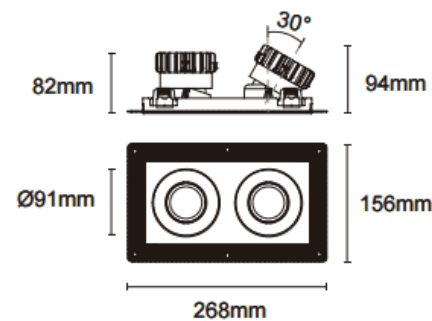

Cardan Trimless 2

Downlight Lavov de la familia Cardan Trimless 2 con una potencia de 2x17W y un ángulo de apertura del haz de 55°. Acabado en color negro. Con un flujo luminoso total de 2x1580lm y una eficacia luminosa de 93lm/W. Fabricado en aluminio inyectado a presión y lentes de PC. Driver DALI dimmable . CCT 3000K.

Dimensions	
Product dimensions (mm)	L268*W156*H94mm

Esquema

 Cut out : 120X232mm

Código artículo	86.D094.1343.02
Tipo de producto	Indoor
Categoría	Downlights
Familia	Cardan
Subfamilia	Cardan Trimless 2
Pictograms	

Producto	
Potencia real (W)	2x17
Flujo luminoso real (lm)	2x1580
Eficacia luminosa (lm/W)	93
Ángulo de apertura	55°
Life time (h)	50000hrs L80B10
IP	IP44
Color	negro
Driver incluido	si
Equipo	DALI dimmable
Flicker Free	si
Light source	led
Type of LED	COB
Temperatura de color (K)	3000
Consistencia de color (SDCM)	SDCM<3
CRI	90