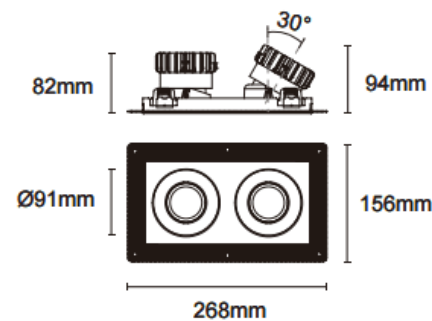

### Cardan Trimless 2

Downlight Lavov de la familia Cardan Trimless 2 con una potencia de 2x17W y un ángulo de apertura del haz de 55°. Acabado en color negro. Con un flujo luminoso total de 2x1580lm y una eficacia luminosa de 93lm/W. Fabricado en aluminio inyectado a presión y lentes de PC. Driver DALI Casamby ready. CCT 3000K.

#### Dimensions

Product dimensions (mm) L268\*W156\*H94mm

#### Esquema

⚠ Cut out : 120X232mm

Código artículo 86.D094.1349.02

Tipo de producto Indoor

Categoría Downlights

Familia Cardan

Subfamilia Cardan Trimless 2

Pictograms

#### Producto

Potencia real (W) 2x17

Flujo luminoso real (lm) 2x1580

Eficacia luminosa (lm/W) 93

Ángulo de apertura 55°

Life time (h) 50000hrs L80B10

IP IP44

Color negro