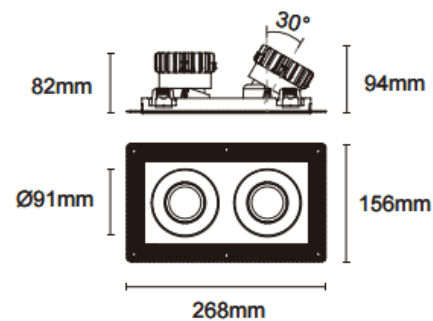

Cardan Trimless 2

Downlight Lavov de la familia Cardan Trimless 2 con una potencia de 2x17W y un ángulo de apertura del haz de 55°. Acabado en color negro. Con un flujo luminoso total de 2x1580lm y una eficacia luminosa de 93lm/W. Fabricado en aluminio inyectado a presión y lentes de PC. Driver DALI Casamby ready. CCT 3000K.

Dimensions	
Product dimensions (mm)	L268*W156*H94mm

Esquema

Cut out : 120X232mm

Código artículo	86.D094.1349.02
Tipo de producto	Indoor
Categoría	Downlights
Familia	Cardan
Subfamilia	Cardan Trimless 2
Pictograms	

Producto	
Potencia real (W)	2x17
Flujo luminoso real (lm)	2x1580
Eficacia luminosa (lm/W)	93
Ángulo de apertura	55°
Tiempo de vida	50000hrs L80B10
IP	IP44
Color	negro
Driver incluido	si
Equipo	DALI Casamby ready
Flicker Free	si
Fuente de luz	LED
Tipo de LED	COB
Temperatura de color (K)	3000
Consistencia de color (SDCM)	SDCM3
CRI	90