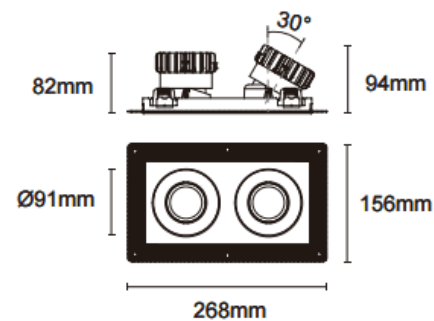

### Cardan Trimless 2

Downlight Lavov de la familia Cardan Trimless 2 con una potencia de 2x17W y un ángulo de apertura del haz de 20°. Acabado en color negro. Con un flujo luminoso total de 2x1580lm y una eficacia luminosa de 93lm/W. Fabricado en aluminio inyectado a presión y lentes de PC. Driver On-Off no dim . CCT 4000K.

Dimensions	
Product dimensions (mm)	L268*W156*H94mm

### Esquema

⚠ Cut out : 120X232mm

Código artículo	86.D094.1411.02
Tipo de producto	Indoor
Categoría	Downlights
Familia	Cardan
Subfamilia	Cardan Trimless 2
Pictograms	

Producto	
Potencia real (W)	2x17
Flujo luminoso real (lm)	2x1580
Eficacia luminosa (lm/W)	93
Ángulo de apertura	20°
Life time (h)	50000hrs L80B10
IP	IP44
Color	negro
Driver incluido	si
Equipo	On-Off no dim
Flicker Free	si
Light source	led
Type of LED	COB
Temperatura de color (K)	4000
Consistencia de color (SDCM)	SDCM<3
CRI	90