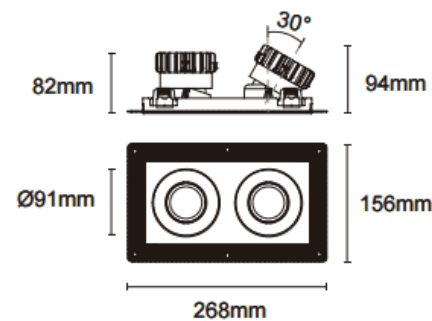

Cardan Trimless 2

Downlight Lavov de la familia Cardan Trimless 2 con una potencia de 2x17W y un ángulo de apertura del haz de 20°. Acabado en color blanco. Con un flujo luminoso total de 2x1580lm y una eficacia luminosa de 93lm/W. Fabricado en aluminio inyectado a presión y lentes de PC. Driver DALI dimmable . CCT 4000K.

Dimensions	
Product dimensions (mm)	L268*W156*H94mm

Esquema

 Cut out : 120X232mm

Código artículo	86.D094.1413.01
Tipo de producto	Indoor
Categoría	Downlights
Familia	Cardan
Subfamilia	Cardan Trimless 2
Pictograms	

Producto	
Potencia real (W)	2x17
Flujo luminoso real (lm)	2x1580
Eficacia luminosa (lm/W)	93
Ángulo de apertura	20°
Life time (h)	50000hrs L80B10
IP	IP44
Color	blanco
Driver incluido	si
Equipo	DALI dimmable
Flicker Free	si
Light source	led
Type of LED	COB
Temperatura de color (K)	4000
Consistencia de color (SDCM)	SDCM<3
CRI	90