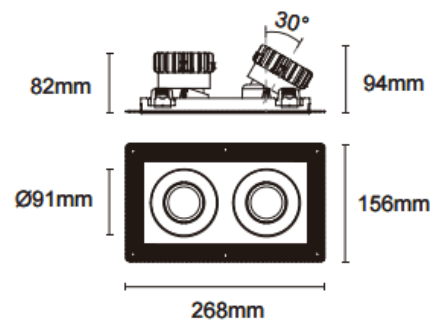

Cardan Trimless 2

Downlight Lavov de la familia Cardan Trimless 2 con una potencia de 2x17W y un ángulo de apertura del haz de 20°. Acabado en color negro. Con un flujo luminoso total de 2x1580lm y una eficacia luminosa de 93lm/W. Fabricado en aluminio inyectado a presión y lentes de PC. Driver DALI Casamby ready. CCT 4000K.

Dimensions	
Product dimensions (mm)	L268*W156*H94mm

Esquema

 Cut out : 120X232mm

Código artículo	86.D094.1419.02
Tipo de producto	Indoor
Categoría	Downlights
Familia	Cardan
Subfamilia	Cardan Trimless 2
Pictograms	

Producto	
Potencia real (W)	2x17
Flujo luminoso real (lm)	2x1580
Eficacia luminosa (lm/W)	93
Ángulo de apertura	20°
Life time (h)	50000hrs L80B10
IP	IP44
Color	negro
Driver incluido	si
Equipo	DALI Casamby ready
Flicker Free	si
Light source	led
Type of LED	COB
Temperatura de color (K)	4000
Consistencia de color (SDCM)	SDCM<3
CRI	90