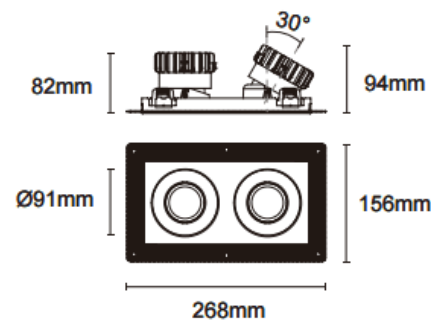

Cardan Trimless 2

Downlight Lavov de la familia Cardan Trimless 2 con una potencia de 2x17W y un ángulo de apertura del haz de 30°. Acabado en color blanco. Con un flujo luminoso total de 2x1580lm y una eficacia luminosa de 93lm/W. Fabricado en aluminio inyectado a presión y lentes de PC. Driver On-Off no dim . CCT 4000K.

Dimensions

Product dimensions (mm) L268*W156*H94mm

Esquema

⚠ Cut out : 120X232mm

Código artículo 86.D094.1421.01

Tipo de producto Indoor

Categoría Downlights

Familia Cardan

Subfamilia Cardan Trimless 2

Pictograms

Producto

Potencia real (W) 2x17

Flujo luminoso real (lm) 2x1580

Eficacia luminosa (lm/W) 93

Ángulo de apertura 30°

Life time (h) 50000hrs L80B10