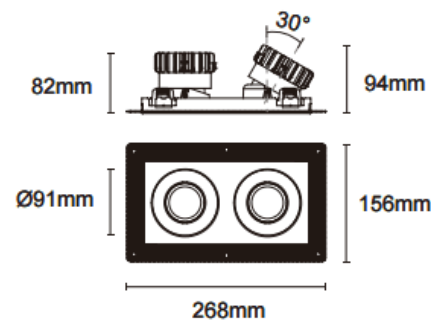

Esquema

⚠ Cut out : 120X232mm

Código artículo	86.D094.1421.02
Tipo de producto	Indoor
Categoría	Downlights
Familia	Cardan
Subfamilia	Cardan Trimless 2
Pictograms	

Producto	
Potencia real (W)	2x17
Flujo luminoso real (lm)	2x1580
Eficacia luminosa (lm/W)	93
Ángulo de apertura	30°
Tiempo de vida	50000hrs L80B10
IP	IP44
Color	negro
Driver incluido	si
Equipo	On-Off no dim
Flicker Free	si
Fuente de luz	LED
Tipo de LED	COB
Temperatura de color (K)	4000
Consistencia de color (SDCM)	SDCM3
CRI	90