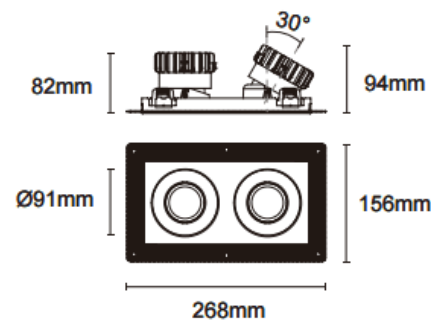

### Cardan Trimless 2

Downlight Lavov de la familia Cardan Trimless 2 con una potencia de 2x17W y un ángulo de apertura del haz de 30°. Acabado en color negro. Con un flujo luminoso total de 2x1580lm y una eficacia luminosa de 93lm/W. Fabricado en aluminio inyectado a presión y lentes de PC. Driver On-Off no dim . CCT 4000K.

#### Dimensions

Product dimensions (mm) L268\*W156\*H94mm

#### Esquema

⚠ Cut out : 120X232mm

Código artículo	86.D094.1421.02
Tipo de producto	Indoor
Categoría	Downlights
Familia	Cardan
Subfamilia	Cardan Trimless 2
Pictograms	

Producto	
Potencia real (W)	2x17
Flujo luminoso real (lm)	2x1580
Eficacia luminosa (lm/W)	93
Ángulo de apertura	30°
Tiempo de vida	50000hrs L80B10
IP	IP44
Color	negro
Driver incluido	si
Equipo	On-Off no dim
Flicker Free	si
Fuente de luz	LED
Tipo de LED	COB
Temperatura de color (K)	4000
Consistencia de color (SDCM)	SDCM3
CRI	90