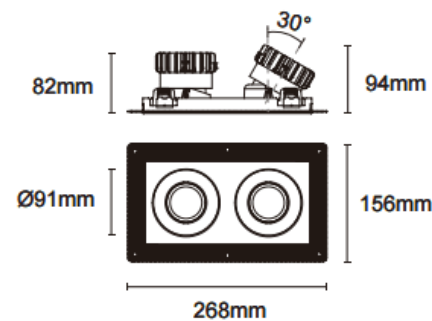

Cardan Trimless 2

Downlight Lavov de la familia Cardan Trimless 2 con una potencia de 2x17W y un ángulo de apertura del haz de 30°. Acabado en color negro. Con un flujo luminoso total de 2x1580lm y una eficacia luminosa de 93lm/W. Fabricado en aluminio inyectado a presión y lentes de PC. Driver On-Off no dim . CCT 4000K.

Dimensions

Product dimensions (mm) **L268*W156*H94mm**

Esquema

Cut out : 120X232mm

| | |
|------------------|--------------------------|
| Código artículo | 86.D094.1421.02 |
| Tipo de producto | Indoor |
| Categoría | Downlights |
| Familia | Cardan |
| Subfamilia | Cardan Trimless 2 |
| Pictograms | |

| | |
|------------------------------|------------------------|
| Producto | |
| Potencia real (W) | 2x17 |
| Flujo luminoso real (lm) | 2x1580 |
| Eficacia luminosa (lm/W) | 93 |
| Ángulo de apertura | 30° |
| Life time (h) | 50000hrs L80B10 |
| IP | IP44 |
| Color | negro |
| Driver incluido | si |
| Equipo | On-Off no dim |
| Flicker Free | si |
| Light source | led |
| Type of LED | COB |
| Temperatura de color (K) | 4000 |
| Consistencia de color (SDCM) | SDCM<3 |
| CRI | 90 |