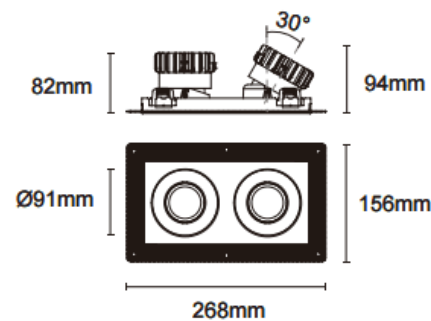

Cardan Trimless 2

Downlight Lavov de la familia Cardan Trimless 2 con una potencia de 2x17W y un ángulo de apertura del haz de 30°. Acabado en color blanco. Con un flujo luminoso total de 2x1580lm y una eficacia luminosa de 93lm/W. Fabricado en aluminio inyectado a presión y lentes de PC. Driver DALI dimmable . CCT 4000K.

Dimensions

Product dimensions (mm) L268*W156*H94mm

Esquema

⚠ Cut out : 120X232mm

Código artículo	86.D094.1423.01
Tipo de producto	Indoor
Categoría	Downlights
Familia	Cardan
Subfamilia	Cardan Trimless 2
Pictograms	

Producto	
Potencia real (W)	2x17
Flujo luminoso real (lm)	2x1580
Eficacia luminosa (lm/W)	93
Ángulo de apertura	30°
Life time (h)	50000hrs L80B10
IP	IP44
Color	blanco
Driver incluido	si
Equipo	DALI dimmable
Flicker Free	si
Light source	led
Type of LED	COB
Temperatura de color (K)	4000
Consistencia de color (SDCM)	SDCM<3
CRI	90