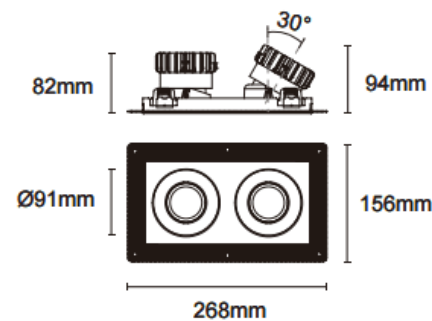

### Cardan Trimless 2

Downlight Lavov de la familia Cardan Trimless 2 con una potencia de 2x17W y un ángulo de apertura del haz de 30°. Acabado en color negro. Con un flujo luminoso total de 2x1580lm y una eficacia luminosa de 93lm/W. Fabricado en aluminio inyectado a presión y lentes de PC. Driver DALI dimmable . CCT 4000K.

#### Dimensions

Product dimensions (mm) L268\*W156\*H94mm

#### Esquema

⚠ Cut out : 120X232mm

Código artículo	86.D094.1423.02
Tipo de producto	Indoor
Categoría	Downlights
Familia	Cardan
Subfamilia	Cardan Trimless 2
Pictograms	

Producto	
Potencia real (W)	2x17
Flujo luminoso real (lm)	2x1580
Eficacia luminosa (lm/W)	93
Ángulo de apertura	30°
Life time (h)	50000hrs L80B10
IP	IP44
Color	negro
Driver incluido	si
Equipo	DALI dimmable
Flicker Free	si
Light source	led
Type of LED	COB
Temperatura de color (K)	4000
Consistencia de color (SDCM)	SDCM<3
CRI	90