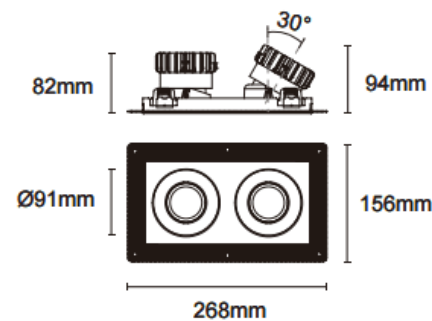

Cardan Trimless 2

Downlight Lavov de la familia Cardan Trimless 2 con una potencia de 2x17W y un ángulo de apertura del haz de 30°. Acabado en color negro. Con un flujo luminoso total de 2x1580lm y una eficacia luminosa de 93lm/W. Fabricado en aluminio inyectado a presión y lentes de PC. Driver DALI Casamby ready. CCT 4000K.

Dimensions

Product dimensions (mm) L268*W156*H94mm

Esquema

⚠ Cut out : 120X232mm

| | |
|------------------------------|---|
| Código artículo | 86.D094.1429.02 |
| Tipo de producto | Indoor |
| Categoría | Downlights |
| Familia | Cardan |
| Subfamilia | Cardan Trimless 2 |
| Pictograms |  |
| Producto | |
| Potencia real (W) | 2x17 |
| Flujo luminoso real (lm) | 2x1580 |
| Eficacia luminosa (lm/W) | 93 |
| Ángulo de apertura | 30° |
| Life time (h) | 50000hrs L80B10 |
| IP | IP44 |
| Color | negro |
| Driver incluido | si |
| Equipo | DALI Casamby ready |
| Flicker Free | si |
| Light source | led |
| Type of LED | COB |
| Temperatura de color (K) | 4000 |
| Consistencia de color (SDCM) | SDCM<3 |
| CRI | 90 |