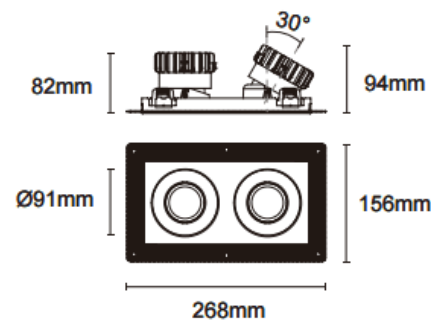

### Cardan Trimless 2

Downlight Lavov de la familia Cardan Trimless 2 con una potencia de 2x17W y un ángulo de apertura del haz de 30°. Acabado en color negro. Con un flujo luminoso total de 2x1580lm y una eficacia luminosa de 93lm/W. Fabricado en aluminio inyectado a presión y lentes de PC. Driver DALI Casamby ready. CCT 4000K.

#### Dimensions

Product dimensions (mm) L268\*W156\*H94mm

#### Esquema

⚠ Cut out : 120X232mm

Código artículo **86.D094.1429.02**

Tipo de producto **Indoor**

Categoría **Downlights**

Familia **Cardan**

Subfamilia **Cardan Trimless 2**

Pictograms

#### Producto

Potencia real (W) **2x17**

Flujo luminoso real (lm) **2x1580**

Eficacia luminosa (lm/W) **93**

Ángulo de apertura **30°**

Tiempo de vida **50000hrs L80B10**

IP **IP44**

Color **negro**