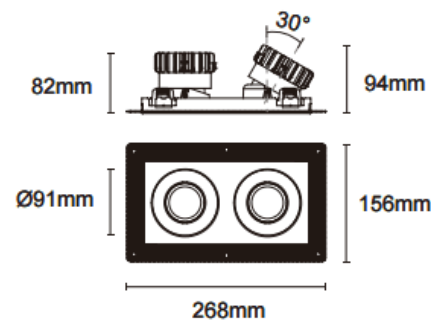

Cardan Trimless 2

Downlight Lavov de la familia Cardan Trimless 2 con una potencia de 2x17W y un ángulo de apertura del haz de 45°. Acabado en color blanco. Con un flujo luminoso total de 2x1580lm y una eficacia luminosa de 93lm/W. Fabricado en aluminio inyectado a presión y lentes de PC. Driver On-Off no dim . CCT 4000K.

Dimensions

Product dimensions (mm) L268*W156*H94mm

Esquema

⚠ Cut out : 120X232mm

Código artículo **86.D094.1431.01**

Tipo de producto **Indoor**

Categoría **Downlights**

Familia **Cardan**

Subfamilia **Cardan Trimless 2**

Pictograms

Producto

Potencia real (W) **2x17**

Flujo luminoso real (lm) **2x1580**

Eficacia luminosa (lm/W) **93**

Ángulo de apertura **45°**

Life time (h) **50000hrs L80B10**