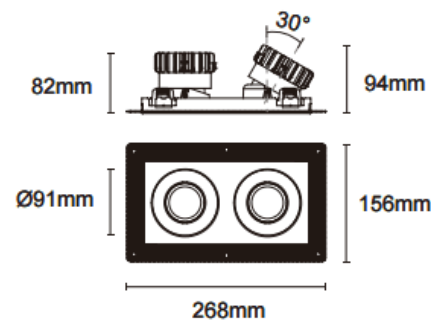

### Cardan Trimless 2

Downlight Lavov de la familia Cardan Trimless 2 con una potencia de 2x17W y un ángulo de apertura del haz de 45°. Acabado en color negro. Con un flujo luminoso total de 2x1580lm y una eficacia luminosa de 93lm/W. Fabricado en aluminio inyectado a presión y lentes de PC. Driver On-Off no dim . CCT 4000K.

#### Dimensions

Product dimensions (mm) L268\*W156\*H94mm

#### Esquema

⚠ Cut out : 120X232mm

Código artículo 86.D094.1431.02

Tipo de producto Indoor

Categoría Downlights

Familia Cardan

Subfamilia Cardan Trimless 2

Pictograms

#### Producto

Potencia real (W) 2x17

Flujo luminoso real (lm) 2x1580

Eficacia luminosa (lm/W) 93

Ángulo de apertura 45°

Life time (h) 50000hrs L80B10

IP IP44

Color negro