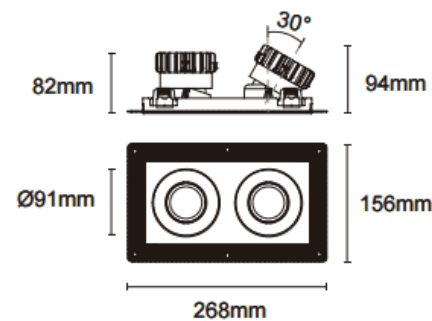

Cardan Trimless 2

Downlight Lavov de la familia Cardan Trimless 2 con una potencia de 2x17W y un ángulo de apertura del haz de 45°. Acabado en color blanco. Con un flujo luminoso total de 2x1580lm y una eficacia luminosa de 93lm/W. Fabricado en aluminio inyectado a presión y lentes de PC. Driver DALI dimmable . CCT 4000K.

Dimensions	
Product dimensions (mm)	L268*W156*H94mm

Esquema

⚠ Cut out : 120X232mm

Código artículo	86.D094.1433.01
Tipo de producto	Indoor
Categoría	Downlights
Familia	Cardan
Subfamilia	Cardan Trimless 2
Pictograms	

Producto	
Potencia real (W)	2x17
Flujo luminoso real (lm)	2x1580
Eficacia luminosa (lm/W)	93
Ángulo de apertura	45°
Life time (h)	50000hrs L80B10
IP	IP44
Color	blanco
Driver incluido	si
Equipo	DALI dimmable
Flicker Free	si
Light source	led
Type of LED	COB
Temperatura de color (K)	4000
Consistencia de color (SDCM)	SDCM<3
CRI	90