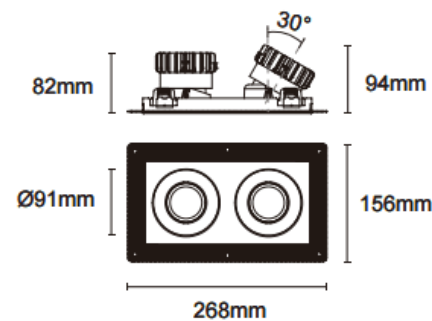

Cardan Trimless 2

Downlight Lavov de la familia Cardan Trimless 2 con una potencia de 2x17W y un ángulo de apertura del haz de 45°. Acabado en color blanco. Con un flujo luminoso total de 2x1580lm y una eficacia luminosa de 93lm/W. Fabricado en aluminio inyectado a presión y lentes de PC. Driver DALI dimmable . CCT 4000K.

Dimensions

Product dimensions (mm) L268*W156*H94mm

Esquema

⚠ Cut out : 120X232mm

Código artículo	86.D094.1433.01
Tipo de producto	Indoor
Categoría	Downlights
Familia	Cardan
Subfamilia	Cardan Trimless 2
Pictograms	

Producto	
Potencia real (W)	2x17
Flujo luminoso real (lm)	2x1580
Eficacia luminosa (lm/W)	93
Ángulo de apertura	45°
Tiempo de vida	50000hrs L80B10
IP	IP44
Color	blanco
Driver incluido	si
Equipo	DALI dimmable
Flicker Free	si
Fuente de luz	LED
Tipo de LED	COB
Temperatura de color (K)	4000
Consistencia de color (SDCM)	SDCM3
CRI	90