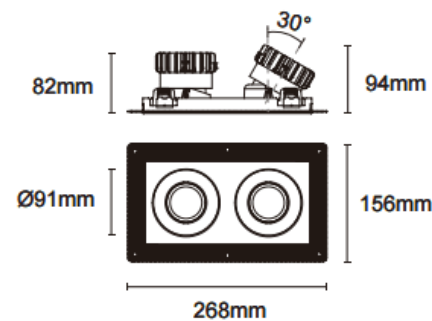

Cardan Trimless 2

Downlight Lavov de la familia Cardan Trimless 2 con una potencia de 2x17W y un ángulo de apertura del haz de 45°. Acabado en color negro. Con un flujo luminoso total de 2x1580lm y una eficacia luminosa de 93lm/W. Fabricado en aluminio inyectado a presión y lentes de PC. Driver DALI dimmable . CCT 4000K.

Dimensions

Product dimensions (mm) L268*W156*H94mm

Esquema

⚠ Cut out : 120X232mm

Código artículo	86.D094.1433.02
Tipo de producto	Indoor
Categoría	Downlights
Familia	Cardan
Subfamilia	Cardan Trimless 2
Pictograms	

Producto	
Potencia real (W)	2x17
Flujo luminoso real (lm)	2x1580
Eficacia luminosa (lm/W)	93
Ángulo de apertura	45°
Tiempo de vida	50000hrs L80B10
IP	IP44
Color	negro
Driver incluido	si
Equipo	DALI dimmable
Flicker Free	si
Fuente de luz	LED
Tipo de LED	COB
Temperatura de color (K)	4000
Consistencia de color (SDCM)	SDCM3
CRI	90