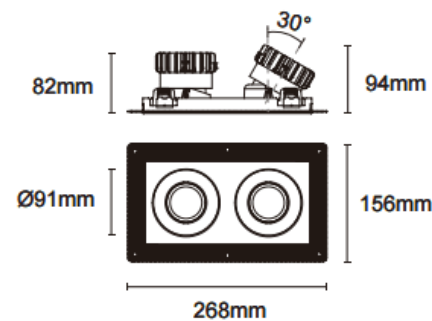

Cardan Trimless 2

Downlight Lavov de la familia Cardan Trimless 2 con una potencia de 2x17W y un ángulo de apertura del haz de 45°. Acabado en color negro. Con un flujo luminoso total de 2x1580lm y una eficacia luminosa de 93lm/W. Fabricado en aluminio inyectado a presión y lentes de PC. Driver DALI dimmable . CCT 4000K.

Dimensions

Product dimensions (mm) L268*W156*H94mm

Esquema

⚠ Cut out : 120X232mm

Código artículo	86.D094.1433.02
Tipo de producto	Indoor
Categoría	Downlights
Familia	Cardan
Subfamilia	Cardan Trimless 2
Pictograms	

Producto	
Potencia real (W)	2x17
Flujo luminoso real (lm)	2x1580
Eficacia luminosa (lm/W)	93
Ángulo de apertura	45°
Life time (h)	50000hrs L80B10
IP	IP44
Color	negro
Driver incluido	si
Equipo	DALI dimmable
Flicker Free	si
Light source	led
Type of LED	COB
Temperatura de color (K)	4000
Consistencia de color (SDCM)	SDCM<3
CRI	90