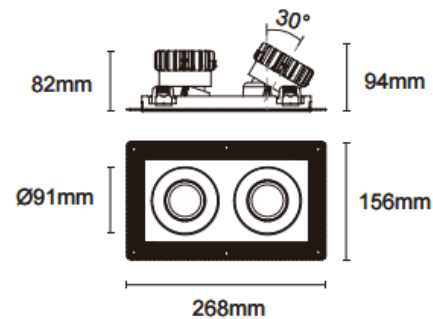

Cardan Trimless 2

Downlight Lavov de la familia Cardan Trimless 2 con una potencia de 2x17W y un ángulo de apertura del haz de 45°. Acabado en color blanco. Con un flujo luminoso total de 2x1580lm y una eficacia luminosa de 93lm/W. Fabricado en aluminio inyectado a presión y lentes de PC. Driver DALI Casamby ready. CCT 4000K.

Dimensions

Product dimensions (mm) L268*W156*H94mm

Esquema

⚠ Cut out : 120X232mm

Código artículo **86.D094.1439.01**

Tipo de producto **Indoor**

Categoría **Downlights**

Familia **Cardan**

Subfamilia **Cardan Trimless 2**

Pictograms

Producto

Potencia real (W) **2x17**

Flujo luminoso real (lm) **2x1580**

Eficacia luminosa (lm/W) **93**

Ángulo de apertura **45°**

Life time (h) **50000hrs L80B10**