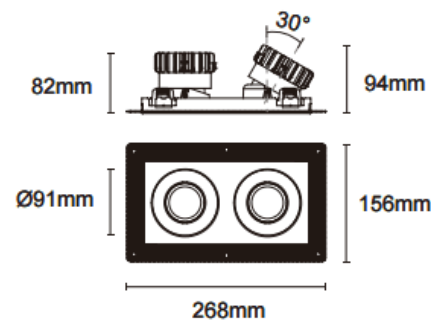

Cardan Trimless 2

Downlight Lavov de la familia Cardan Trimless 2 con una potencia de 2x17W y un ángulo de apertura del haz de 45°. Acabado en color negro. Con un flujo luminoso total de 2x1580lm y una eficacia luminosa de 93lm/W. Fabricado en aluminio inyectado a presión y lentes de PC. Driver DALI Casamby ready. CCT 4000K.

Dimensions

Product dimensions (mm) L268*W156*H94mm

Esquema

⚠ Cut out : 120X232mm

Código artículo	86.D094.1439.02
Tipo de producto	Indoor
Categoría	Downlights
Familia	Cardan
Subfamilia	Cardan Trimless 2
Pictograms	

Producto	
Potencia real (W)	2x17
Flujo luminoso real (lm)	2x1580
Eficacia luminosa (lm/W)	93
Ángulo de apertura	45°
Life time (h)	50000hrs L80B10
IP	IP44
Color	negro
Driver incluido	si
Equipo	DALI Casamby ready
Flicker Free	si
Light source	led
Type of LED	COB
Temperatura de color (K)	4000
Consistencia de color (SDCM)	SDCM<3
CRI	90