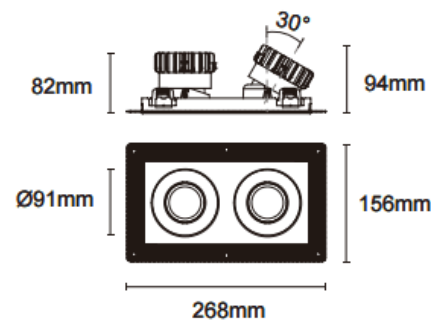

Cardan Trimless 2

Downlight Lavov de la familia Cardan Trimless 2 con una potencia de 2x17W y un ángulo de apertura del haz de 55°. Acabado en color blanco. Con un flujo luminoso total de 2x1580lm y una eficacia luminosa de 93lm/W. Fabricado en aluminio inyectado a presión y lentes de PC. Driver On-Off no dim . CCT 4000K.

Dimensions	
Product dimensions (mm)	L268*W156*H94mm

Esquema

 Cut out : 120X232mm

Código artículo	86.D094.1441.01
Tipo de producto	Indoor
Categoría	Downlights
Familia	Cardan
Subfamilia	Cardan Trimless 2
Pictograms	

Producto	
Potencia real (W)	2x17
Flujo luminoso real (lm)	2x1580
Eficacia luminosa (lm/W)	93
Ángulo de apertura	55°
Tiempo de vida	50000hrs L80B10
IP	IP44
Color	blanco
Driver incluido	si
Equipo	On-Off no dim
Flicker Free	si
Fuente de luz	LED
Tipo de LED	COB
Temperatura de color (K)	4000
Consistencia de color (SDCM)	SDCM3
CRI	90