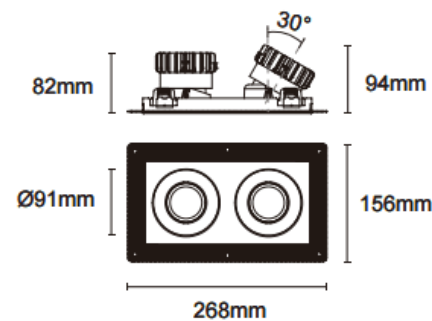

Cardan Trimless 2

Downlight Lavov de la familia Cardan Trimless 2 con una potencia de 2x17W y un ángulo de apertura del haz de 55°. Acabado en color negro. Con un flujo luminoso total de 2x1580lm y una eficacia luminosa de 93lm/W. Fabricado en aluminio inyectado a presión y lentes de PC. Driver On-Off no dim . CCT 4000K.

Dimensions

Product dimensions (mm) L268*W156*H94mm

Esquema

⚠ Cut out : 120X232mm

Código artículo	86.D094.1441.02
Tipo de producto	Indoor
Categoría	Downlights
Familia	Cardan
Subfamilia	Cardan Trimless 2
Pictograms	

Producto	
Potencia real (W)	2x17
Flujo luminoso real (lm)	2x1580
Eficacia luminosa (lm/W)	93
Ángulo de apertura	55°
Tiempo de vida	50000hrs L80B10
IP	IP44
Color	negro
Driver incluido	si
Equipo	On-Off no dim
Flicker Free	si
Fuente de luz	LED
Tipo de LED	COB
Temperatura de color (K)	4000
Consistencia de color (SDCM)	SDCM3
CRI	90