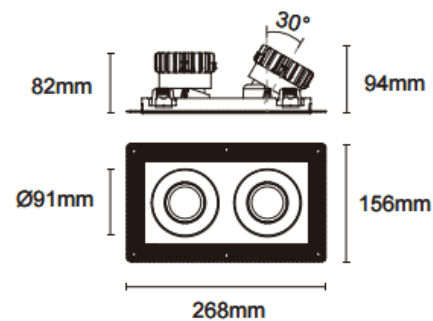

Cardan Trimless 2

Downlight Lavov de la familia Cardan Trimless 2 con una potencia de 2x17W y un ángulo de apertura del haz de 55°. Acabado en color negro. Con un flujo luminoso total de 2x1580lm y una eficacia luminosa de 93lm/W. Fabricado en aluminio inyectado a presión y lentes de PC. Driver DALI dimmable . CCT 4000K.

Dimensions	
Product dimensions (mm)	L268*W156*H94mm

Esquema

 Cut out : 120X232mm

Código artículo	86.D094.1443.02
Tipo de producto	Indoor
Categoría	Downlights
Familia	Cardan
Subfamilia	Cardan Trimless 2
Pictograms	

Producto	
Potencia real (W)	2x17
Flujo luminoso real (lm)	2x1580
Eficacia luminosa (lm/W)	93
Ángulo de apertura	55°
Tiempo de vida	50000hrs L80B10
IP	IP44
Color	negro
Driver incluido	si
Equipo	DALI dimmable
Flicker Free	si
Fuente de luz	LED
Tipo de LED	COB
Temperatura de color (K)	4000
Consistencia de color (SDCM)	SDCM3
CRI	90