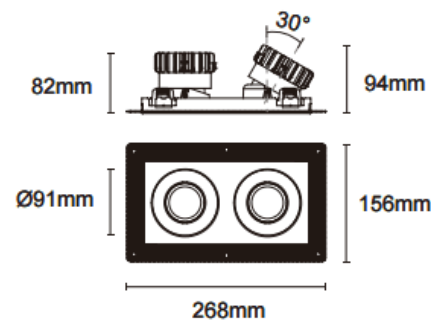

Cardan Trimless 2

Downlight Lavov de la familia Cardan Trimless 2 con una potencia de 2x17W y un ángulo de apertura del haz de 55°. Acabado en color blanco. Con un flujo luminoso total de 2x1580lm y una eficacia luminosa de 93lm/W. Fabricado en aluminio inyectado a presión y lentes de PC. Driver DALI Casamby ready. CCT 4000K.

Dimensions

Product dimensions (mm) L268*W156*H94mm

Esquema

⚠ Cut out : 120X232mm

Código artículo **86.D094.1449.01**

Tipo de producto **Indoor**

Categoría **Downlights**

Familia **Cardan**

Subfamilia **Cardan Trimless 2**

Pictograms

Producto

Potencia real (W) **2x17**

Flujo luminoso real (lm) **2x1580**

Eficacia luminosa (lm/W) **93**

Ángulo de apertura **55°**

Life time (h) **50000hrs L80B10**