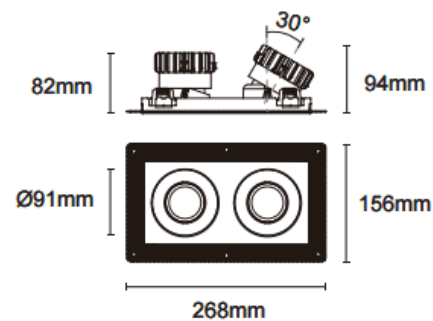

Cardan Trimless 2

Downlight Lavov de la familia Cardan Trimless 2 con una potencia de 2x17W y un ángulo de apertura del haz de 55°. Acabado en color blanco. Con un flujo luminoso total de 2x1580lm y una eficacia luminosa de 93lm/W. Fabricado en aluminio inyectado a presión y lentes de PC. Driver DALI Casamby ready. CCT 4000K.

Dimensions

Product dimensions (mm) L268*W156*H94mm

Esquema

⚠ Cut out : 120X232mm

Código artículo	86.D094.1449.01
Tipo de producto	Indoor
Categoría	Downlights
Familia	Cardan
Subfamilia	Cardan Trimless 2
Pictograms	

Producto	
Potencia real (W)	2x17
Flujo luminoso real (lm)	2x1580
Eficacia luminosa (lm/W)	93
Ángulo de apertura	55°
Life time (h)	50000hrs L80B10
IP	IP44
Color	blanco
Driver incluido	si
Equipo	DALI Casamby ready
Flicker Free	si
Light source	led
Type of LED	COB
Temperatura de color (K)	4000
Consistencia de color (SDCM)	SDCM<3
CRI	90