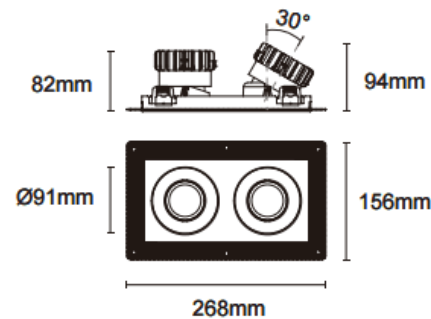

### Cardan Trimless 2

Downlight Lavov de la familia Cardan Trimless 2 con una potencia de 2x17W y un ángulo de apertura del haz de 55°. Acabado en color negro. Con un flujo luminoso total de 2x1580lm y una eficacia luminosa de 93lm/W. Fabricado en aluminio inyectado a presión y lentes de PC. Driver DALI Casamby ready. CCT 4000K.

#### Dimensions

Product dimensions (mm) L268\*W156\*H94mm

#### Esquema

⚠ Cut out : 120X232mm

Código artículo 86.D094.1449.02

Tipo de producto Indoor

Categoría Downlights

Familia Cardan

Subfamilia Cardan Trimless 2

Pictograms

#### Producto

Potencia real (W) 2x17

Flujo luminoso real (lm) 2x1580

Eficacia luminosa (lm/W) 93

Ángulo de apertura 55°

Life time (h) 50000hrs L80B10

IP IP44

Color negro