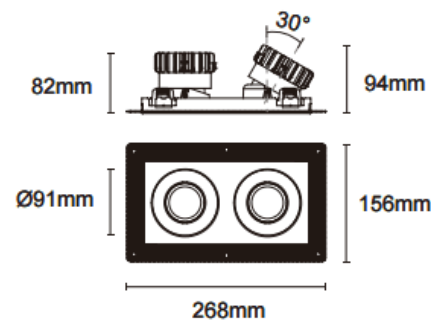

Cardan Trimless 2

Downlight Lavov de la familia Cardan Trimless 2 con una potencia de 2x17W y un ángulo de apertura del haz de 55°. Acabado en color negro. Con un flujo luminoso total de 2x1580lm y una eficacia luminosa de 93lm/W. Fabricado en aluminio inyectado a presión y lentes de PC. Driver DALI Casamby ready. CCT 4000K.

Dimensions

Product dimensions (mm) L268*W156*H94mm

Esquema

Cut out : 120X232mm

Código artículo 86.D094.1449.02

Tipo de producto Indoor

Categoría Downlights

Familia Cardan

Subfamilia Cardan Trimless 2

Pictograms

Producto

Potencia real (W) 2x17

Flujo luminoso real (lm) 2x1580

Eficacia luminosa (lm/W) 93

Ángulo de apertura 55°

Tiempo de vida 50000hrs L80B10