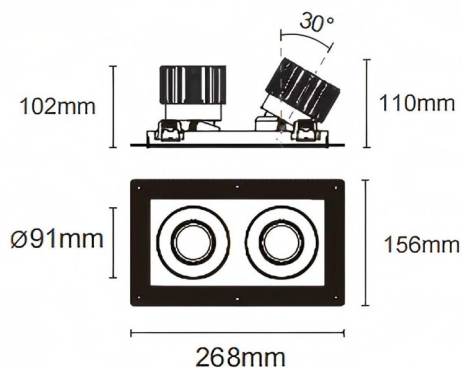

Cardan Trimless 2

Downlight Lavov de la familia Cardan Trimless 2 con una potencia de 2x25W y un ángulo de apertura del haz de 55°. Acabado en color blanco. Con un flujo luminoso total de 2x2394lm y una eficacia luminosa de 95.76lm/W. Fabricado en aluminio inyectado a presión y lentes de PC. Driver On-Off no dim . CCT 3000K.

Dimensions

Product dimensions (mm) **L268*W156*H110mm**

Esquema

 Cut out : 120X232mm (Trimless)

Código artículo	86.D094.2341.01
Tipo de producto	Indoor
Categoría	Downlights
Familia	Cardan
Subfamilia	Cardan Trimless 2
Pictograms	

Producto	
Potencia real (W)	2x25
Flujo luminoso real (lm)	2x2394
Eficacia luminosa (lm/W)	95.76
Ángulo de apertura	55°
Tiempo de vida	50000hrs L80B10
IP	IP44
Color	blanco
Driver incluido	si
Equipo	On-Off no dim
Flicker Free	si
Fuente de luz	LED
Tipo de LED	COB
Temperatura de color (K)	3000
Consistencia de color (SDCM)	SDCM3
CRI	90