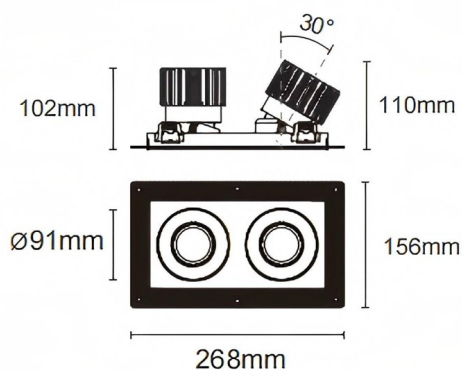

Cardan Trimless 2

Downlight Lavov de la familia Cardan Trimless 2 con una potencia de 2x25W y un ángulo de apertura del haz de 55°. Acabado en color negro. Con un flujo luminoso total de 2x2394lm y una eficacia luminosa de 95.76lm/W. Fabricado en aluminio inyectado a presión y lentes de PC. Driver On-Off no dim . CCT 3000K.

Dimensions	
Product dimensions (mm)	L268*W156*H110mm

Esquema

 Cut out : 120X232mm (Trimless)

Código artículo	86.D094.2341.02
Tipo de producto	Indoor
Categoría	Downlights
Familia	Cardan
Subfamilia	Cardan Trimless 2
Pictograms	

Producto	
Potencia real (W)	2x25
Flujo luminoso real (lm)	2x2394
Eficacia luminosa (lm/W)	95.76
Ángulo de apertura	55°
Tiempo de vida	50000hrs L80B10
IP	IP44
Color	negro
Driver incluido	si
Equipo	On-Off no dim
Flicker Free	si
Fuente de luz	LED
Tipo de LED	COB
Temperatura de color (K)	3000
Consistencia de color (SDCM)	SDCM3
CRI	90