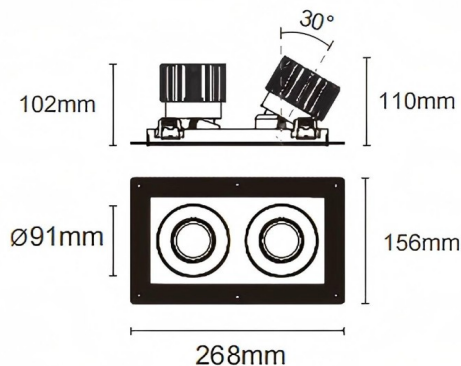

Cardan Trimless 2

Downlight Lavov de la familia Cardan Trimless 2 con una potencia de 2x25W y un ángulo de apertura del haz de 30°. Acabado en color blanco. Con un flujo luminoso total de 2x2394lm y una eficacia luminosa de 95.76lm/W. Fabricado en aluminio inyectado a presión y lentes de PC. Driver On-Off no dim . CCT 4000K.

Dimensions

Product dimensions (mm) **L268*W156*H110mm**

Esquema

Cut out : 120X232mm (Trimless)

Código artículo	86.D094.2411.01
Tipo de producto	Indoor
Categoría	Downlights
Familia	Cardan
Subfamilia	Cardan Trimless 2
Pictograms	

Producto	
Potencia real (W)	2x25
Flujo luminoso real (lm)	2x2394
Eficacia luminosa (lm/W)	95.76
Ángulo de apertura	30°
Life time (h)	50000hrs L80B10
IP	IP44
Color	blanco
Driver incluido	si
Equipo	On-Off no dim
Flicker Free	si
Light source	led
Type of LED	COB
Temperatura de color (K)	4000
Consistencia de color (SDCM)	SDCM<3
CRI	90