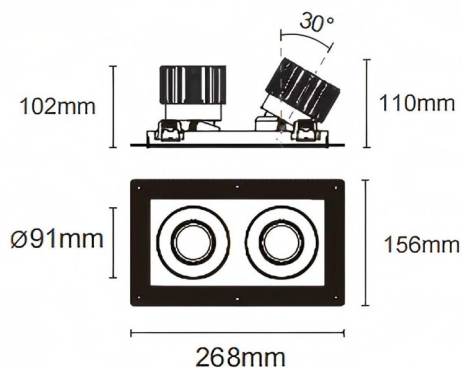

Cardan Trimless 2

Downlight Lavov de la familia Cardan Trimless 2 con una potencia de 2x25W y un ángulo de apertura del haz de 30°. Acabado en color blanco. Con un flujo luminoso total de 2x2394lm y una eficacia luminosa de 95.76lm/W. Fabricado en aluminio inyectado a presión y lentes de PC. Driver DALI Casamby ready. CCT 4000K.

Dimensions

Product dimensions (mm) **L268*W156*H110mm**

Esquema

 Cut out : 120X232mm (Trimless)

Código artículo	86.D094.2419.01
Tipo de producto	Indoor
Categoría	Downlights
Familia	Cardan
Subfamilia	Cardan Trimless 2
Pictograms	

Producto	
Potencia real (W)	2x25
Flujo luminoso real (lm)	2x2394
Eficacia luminosa (lm/W)	95.76
Ángulo de apertura	30°
Tiempo de vida	50000hrs L80B10
IP	IP44
Color	blanco
Driver incluido	si
Equipo	DALI Casamby ready
Flicker Free	si
Fuente de luz	LED
Tipo de LED	COB
Temperatura de color (K)	4000
Consistencia de color (SDCM)	SDCM3
CRI	90