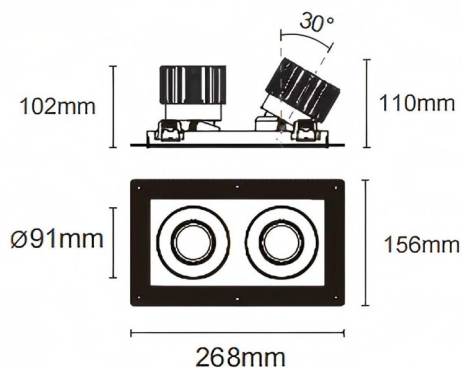

Cardan Trimless 2

Downlight Lavov de la familia Cardan Trimless 2 con una potencia de 2x25W y un ángulo de apertura del haz de 50°. Acabado en color blanco. Con un flujo luminoso total de 2x2394lm y una eficacia luminosa de 95.76lm/W. Fabricado en aluminio inyectado a presión y lentes de PC. Driver On-Off no dim . CCT 4000K.

Dimensions

Product dimensions (mm) **L268*W156*H110mm**

Esquema

 Cut out : 120X232mm (Trimless)

Código artículo	86.D094.2431.01
Tipo de producto	Indoor
Categoría	Downlights
Familia	Cardan
Subfamilia	Cardan Trimless 2
Pictograms	
Producto	
Potencia real (W)	2x25
Flujo luminoso real (lm)	2x2394
Eficacia luminosa (lm/W)	95.76
Ángulo de apertura	50°
Life time (h)	50000hrs L80B10
IP	IP44
Color	blanco
Driver incluido	si
Equipo	On-Off no dim
Flicker Free	si
Light source	led
Type of LED	COB
Temperatura de color (K)	4000
Consistencia de color (SDCM)	SDCM<3
CRI	90